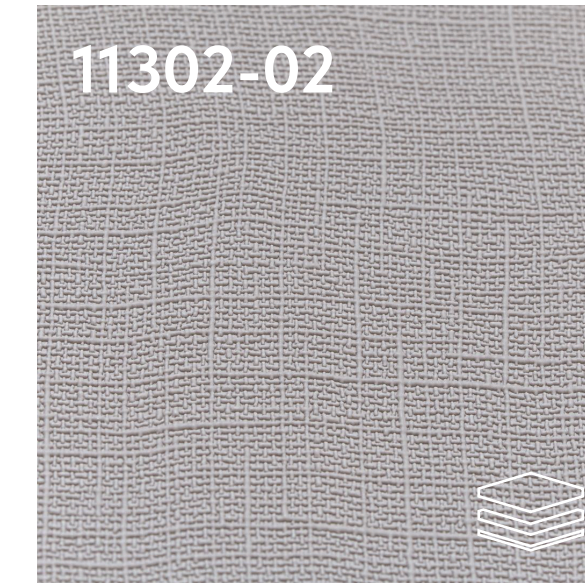

FORT

КОЛЛЕКЦИЯ **FORT**

11302-01

11302-01

11302-02

11302-03

Сертификат пожарной безопасности

Ширина: **1,06 м**
Длина: **10,05 пог. м**

Плотность: $\pm 300 \text{ г/м}^2$

Устойчивость к механическим воздействиям

Моющиеся

Экологическая безопасность (класс A+)

В наличии

Под заказ