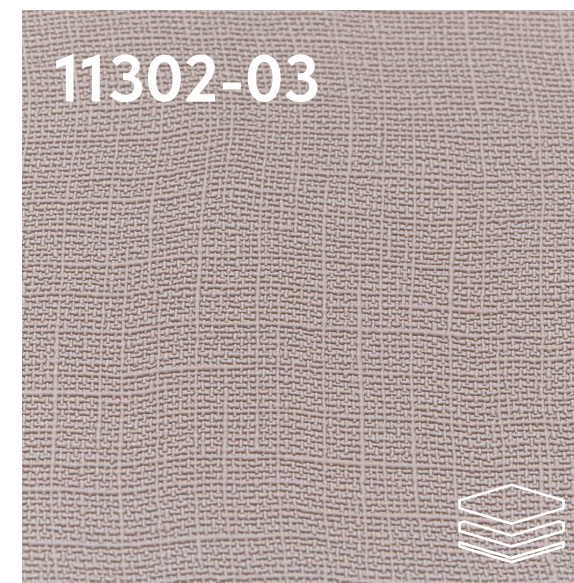

КОЛЛЕКЦИЯ **FORT**

11302-01

11302-01

11302-02

11302-03

Сертификат пожарной безопасности

Ширина: **1,06 м**
Длина: **10,05 пог. м**

Плотность: $\pm 300 \text{ г/м}^2$