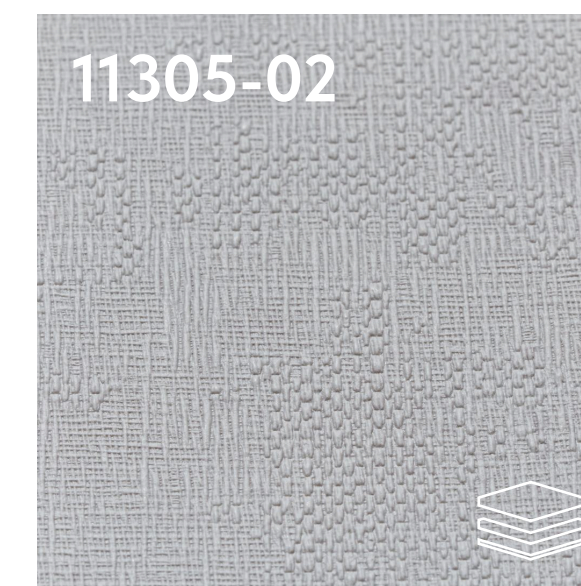

КОЛЛЕКЦИЯ **STATUS**

KM2 Сертификат пожарной безопасности

Ширина: **1,06 м**
Длина: **10,05 пог. м**

Плотность: $\pm 300 \text{ г/м}^2$

Устойчивость к механическим воздействиям

Моющиеся

Экологическая безопасность (класс A+)

В наличии

Под заказ