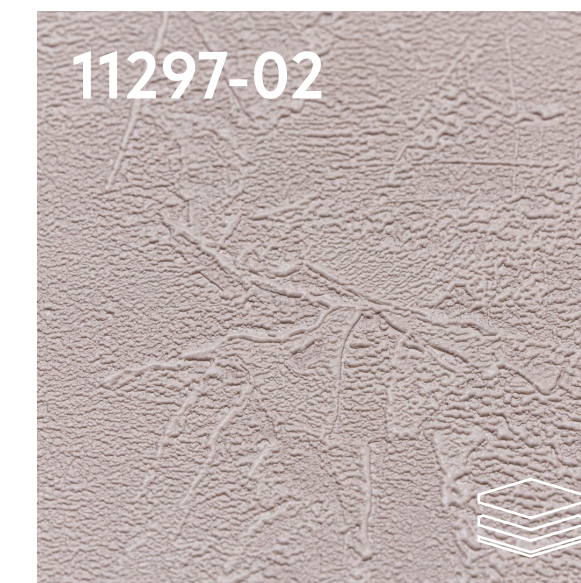

В наличии

Под заказ

STONE

11297-02

КОЛЛЕКЦИЯ **STONE**

Сертификат пожарной безопасности

Ширина: **1,06 м**
Длина: **10,05 пог. м**

Плотность: ± 300 г/м²