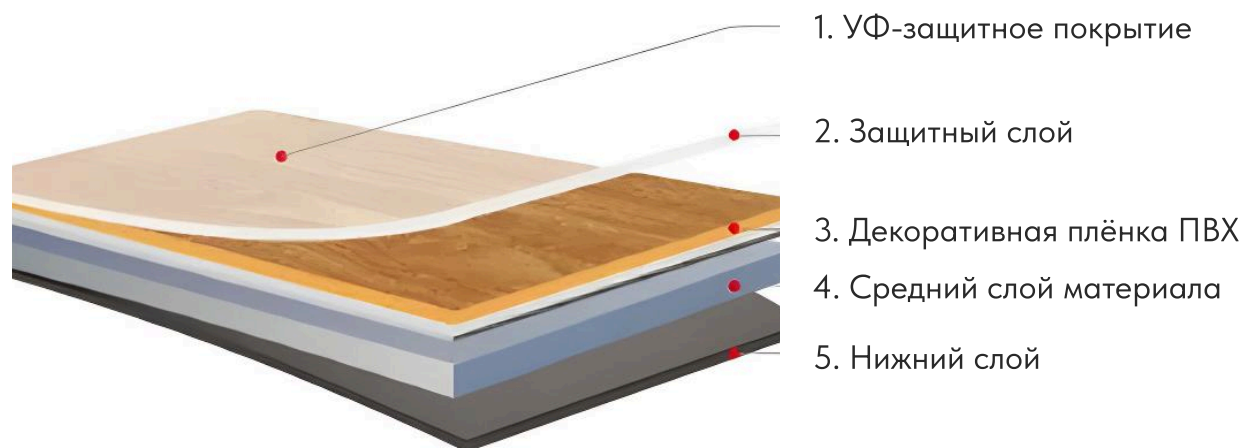

СЭЗ сертификация

Легкий уход

Разнообразие дизайна

ТИПЫ И СТРУКТУРА ПВХ ПЛИТКИ

Каждый слой — вклад в качество покрытия

Dry Back (клеевая)

- Общая толщина 2,5 мм
- Защитный слой 0,55мм
- Монтаж на бетонное основание

Loose Lay (свободнолежащая)

- Общая толщина 4,0мм / 5,0мм
- Защитный слой 0,55мм / 0,70мм / 0,75 мм
- Монтаж на фальшполы и бетонное основание
- Возможность инсталляции в одном помещении с ковровой плиткой без переходных порожков