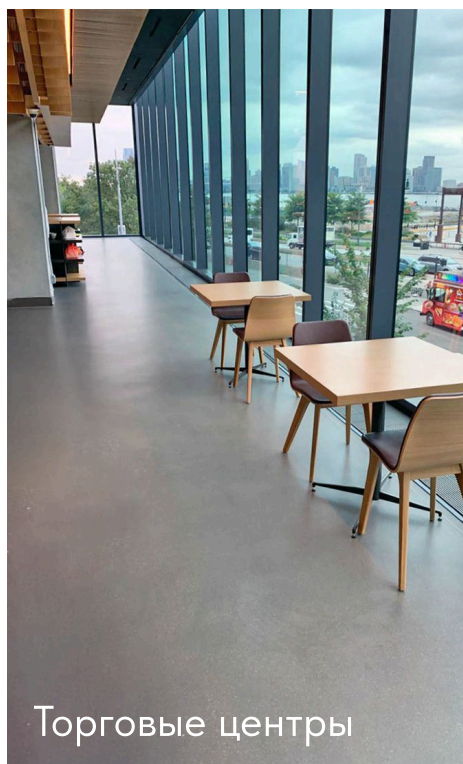

Образование

ДЛЯ ЛЮБЫХ ПРОСТРАНСТВ И ЗАДАЧ

Практичность, комфорт и технологии в каждом проекте

Торговые центры