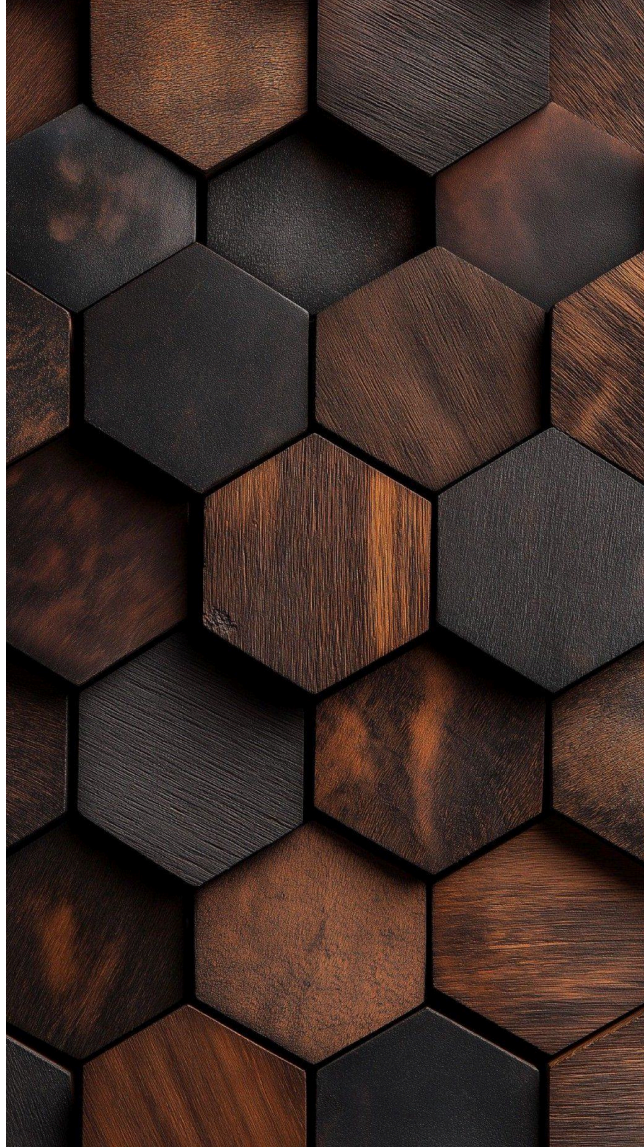

СЭЗ сертификация

Легкий уход

Разнообразие дизайна

ТИПЫ И СТРУКТУРА ПВХ ПЛИТКИ

Каждый слой — вклад в качество покрытия

Dry Back (клеевая)

- Общая толщина 2,5 мм
- Защитный слой 0,55мм
- Монтаж на бетонное основание

КОЛЛЕКЦИИ **WOOD**

WOOD — вдохновлена натуральной красотой древесины, тёплыми оттенками и изысканными текстурами, воссоздающими очарование природы в современном интерьере.

Рельефная фактура подчёркивает глубину и естественность древесных волокон, привнося уют и гармонию в любое пространство.