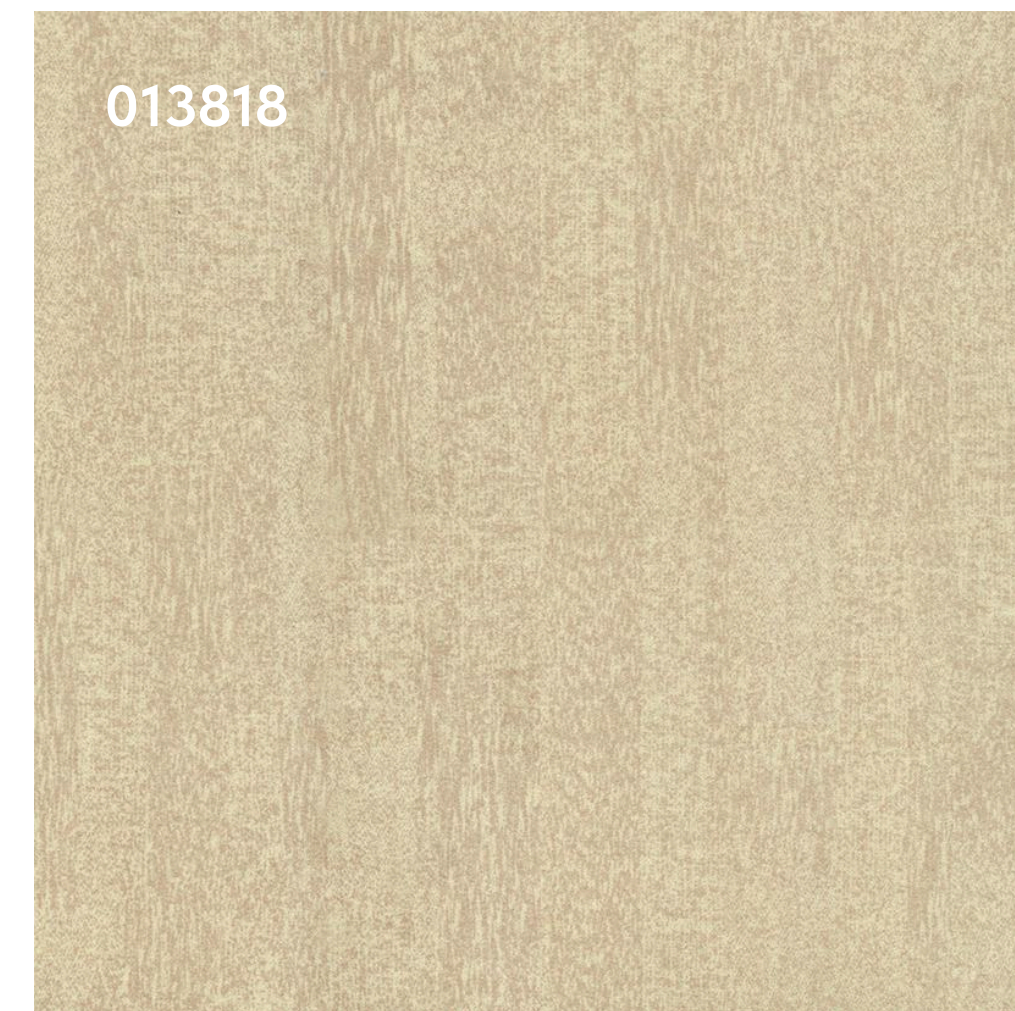

013818

>80млн.
волокон/м²

2,0

Ворс, мм

Посмотреть
всю коллекцию:

RAIN 013818