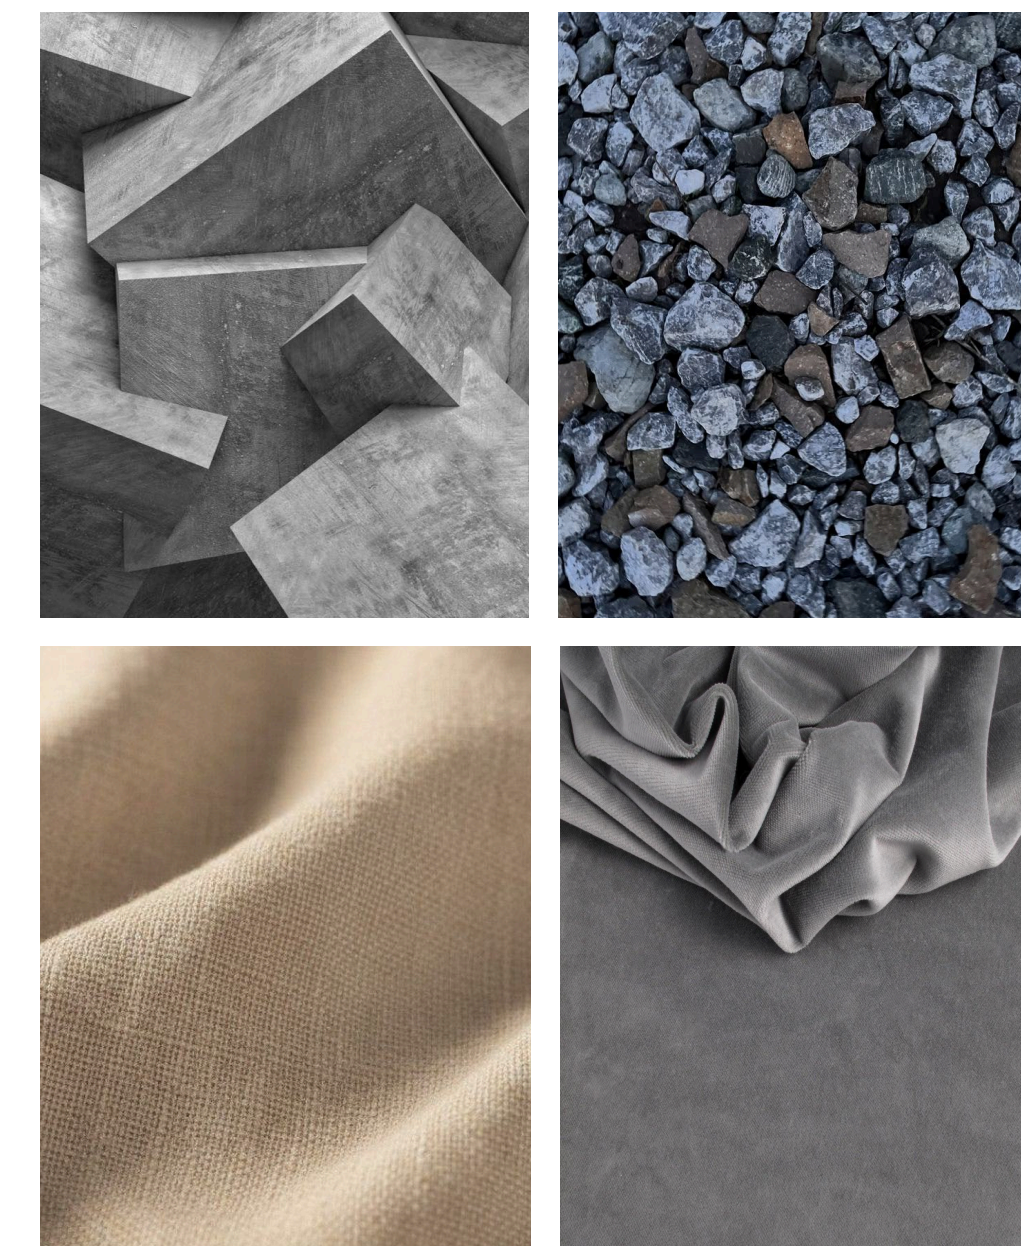

Посмотреть
всю коллекцию:

КОЛЛЕКЦИЯ **CORSA**

Коллекция рулонного коврового покрытия **CORSA** — это современное решение для офисов, гостиниц и жилых помещений.

Покрытие представлено в пяти универсальных оттенках: от светло-серого до глубокого синего.

Прочный ворс и износостойкая основа обеспечивают долговечность и легкость в уходе. Лаконичный дизайн позволяет гармонично вписать покрытие в любой интерьер.

КОЛЛЕКЦИЯ **CORSA**