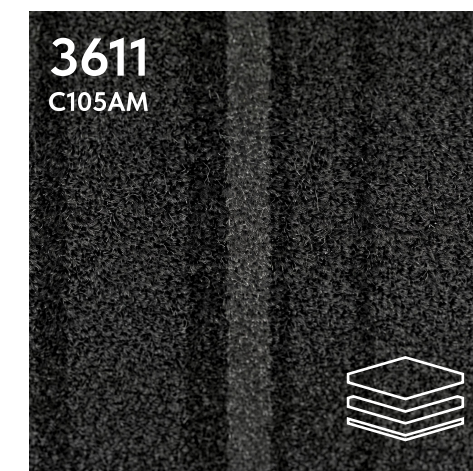

КОЛЛЕКЦИЯ **STEPWAY**

STEPWAY

КОЛЛЕКЦИЯ STEPWAY

Ширина: 4 м / 3,66 м

Сертификат пожарной безопасности

100% полиамид
Solution Dyed

Разрезной ворс

1000