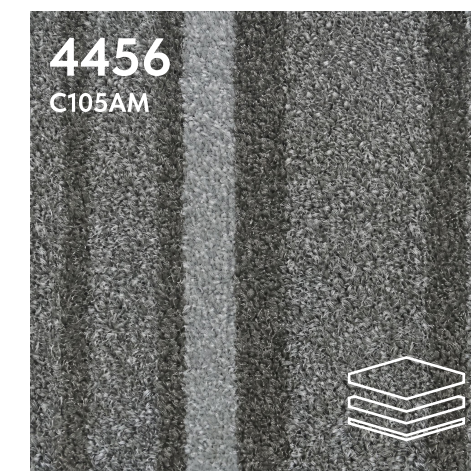

КОЛЛЕКЦИЯ STEPWAY

Ширина: 4 м / 3,66 м

Сертификат пожарной безопасности

100% полиамид
Solution Dyed

Разрезной ворс

1000

Вес ворса, г/м²

7,0

Высота ворса, мм

В наличии

Под заказ