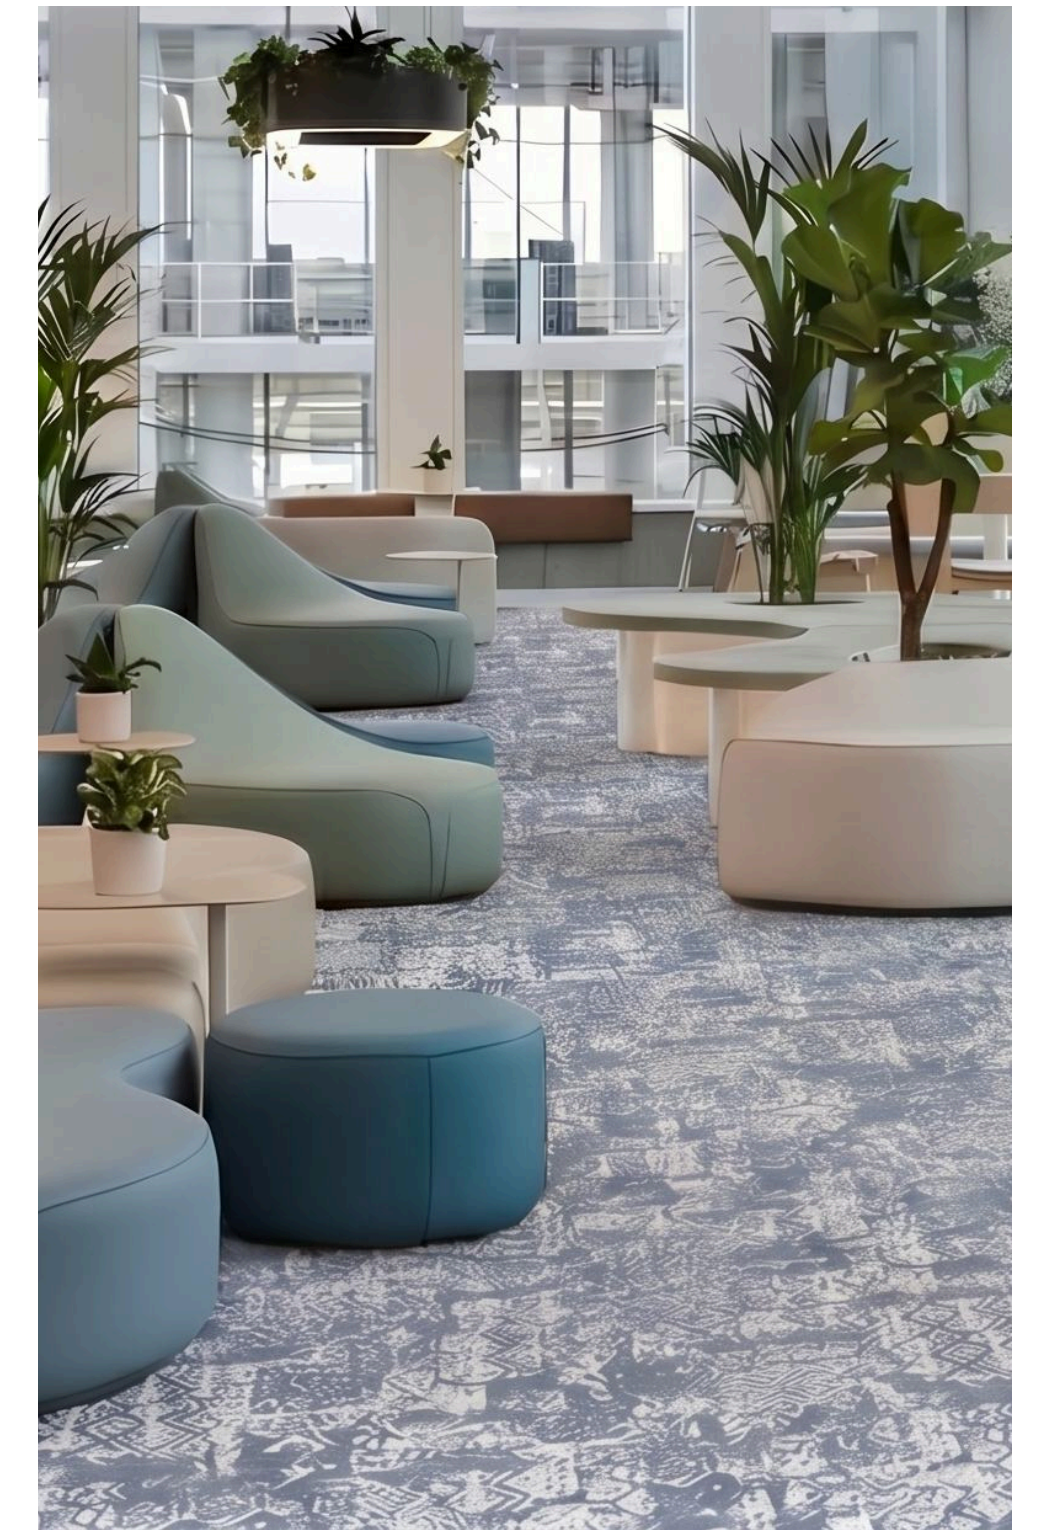

1,22 м

1,22 м

РАППОРТ

STONE BEIGE

1,22 м

1,22 м

РАППОРТ

CLASSIC BEIGE