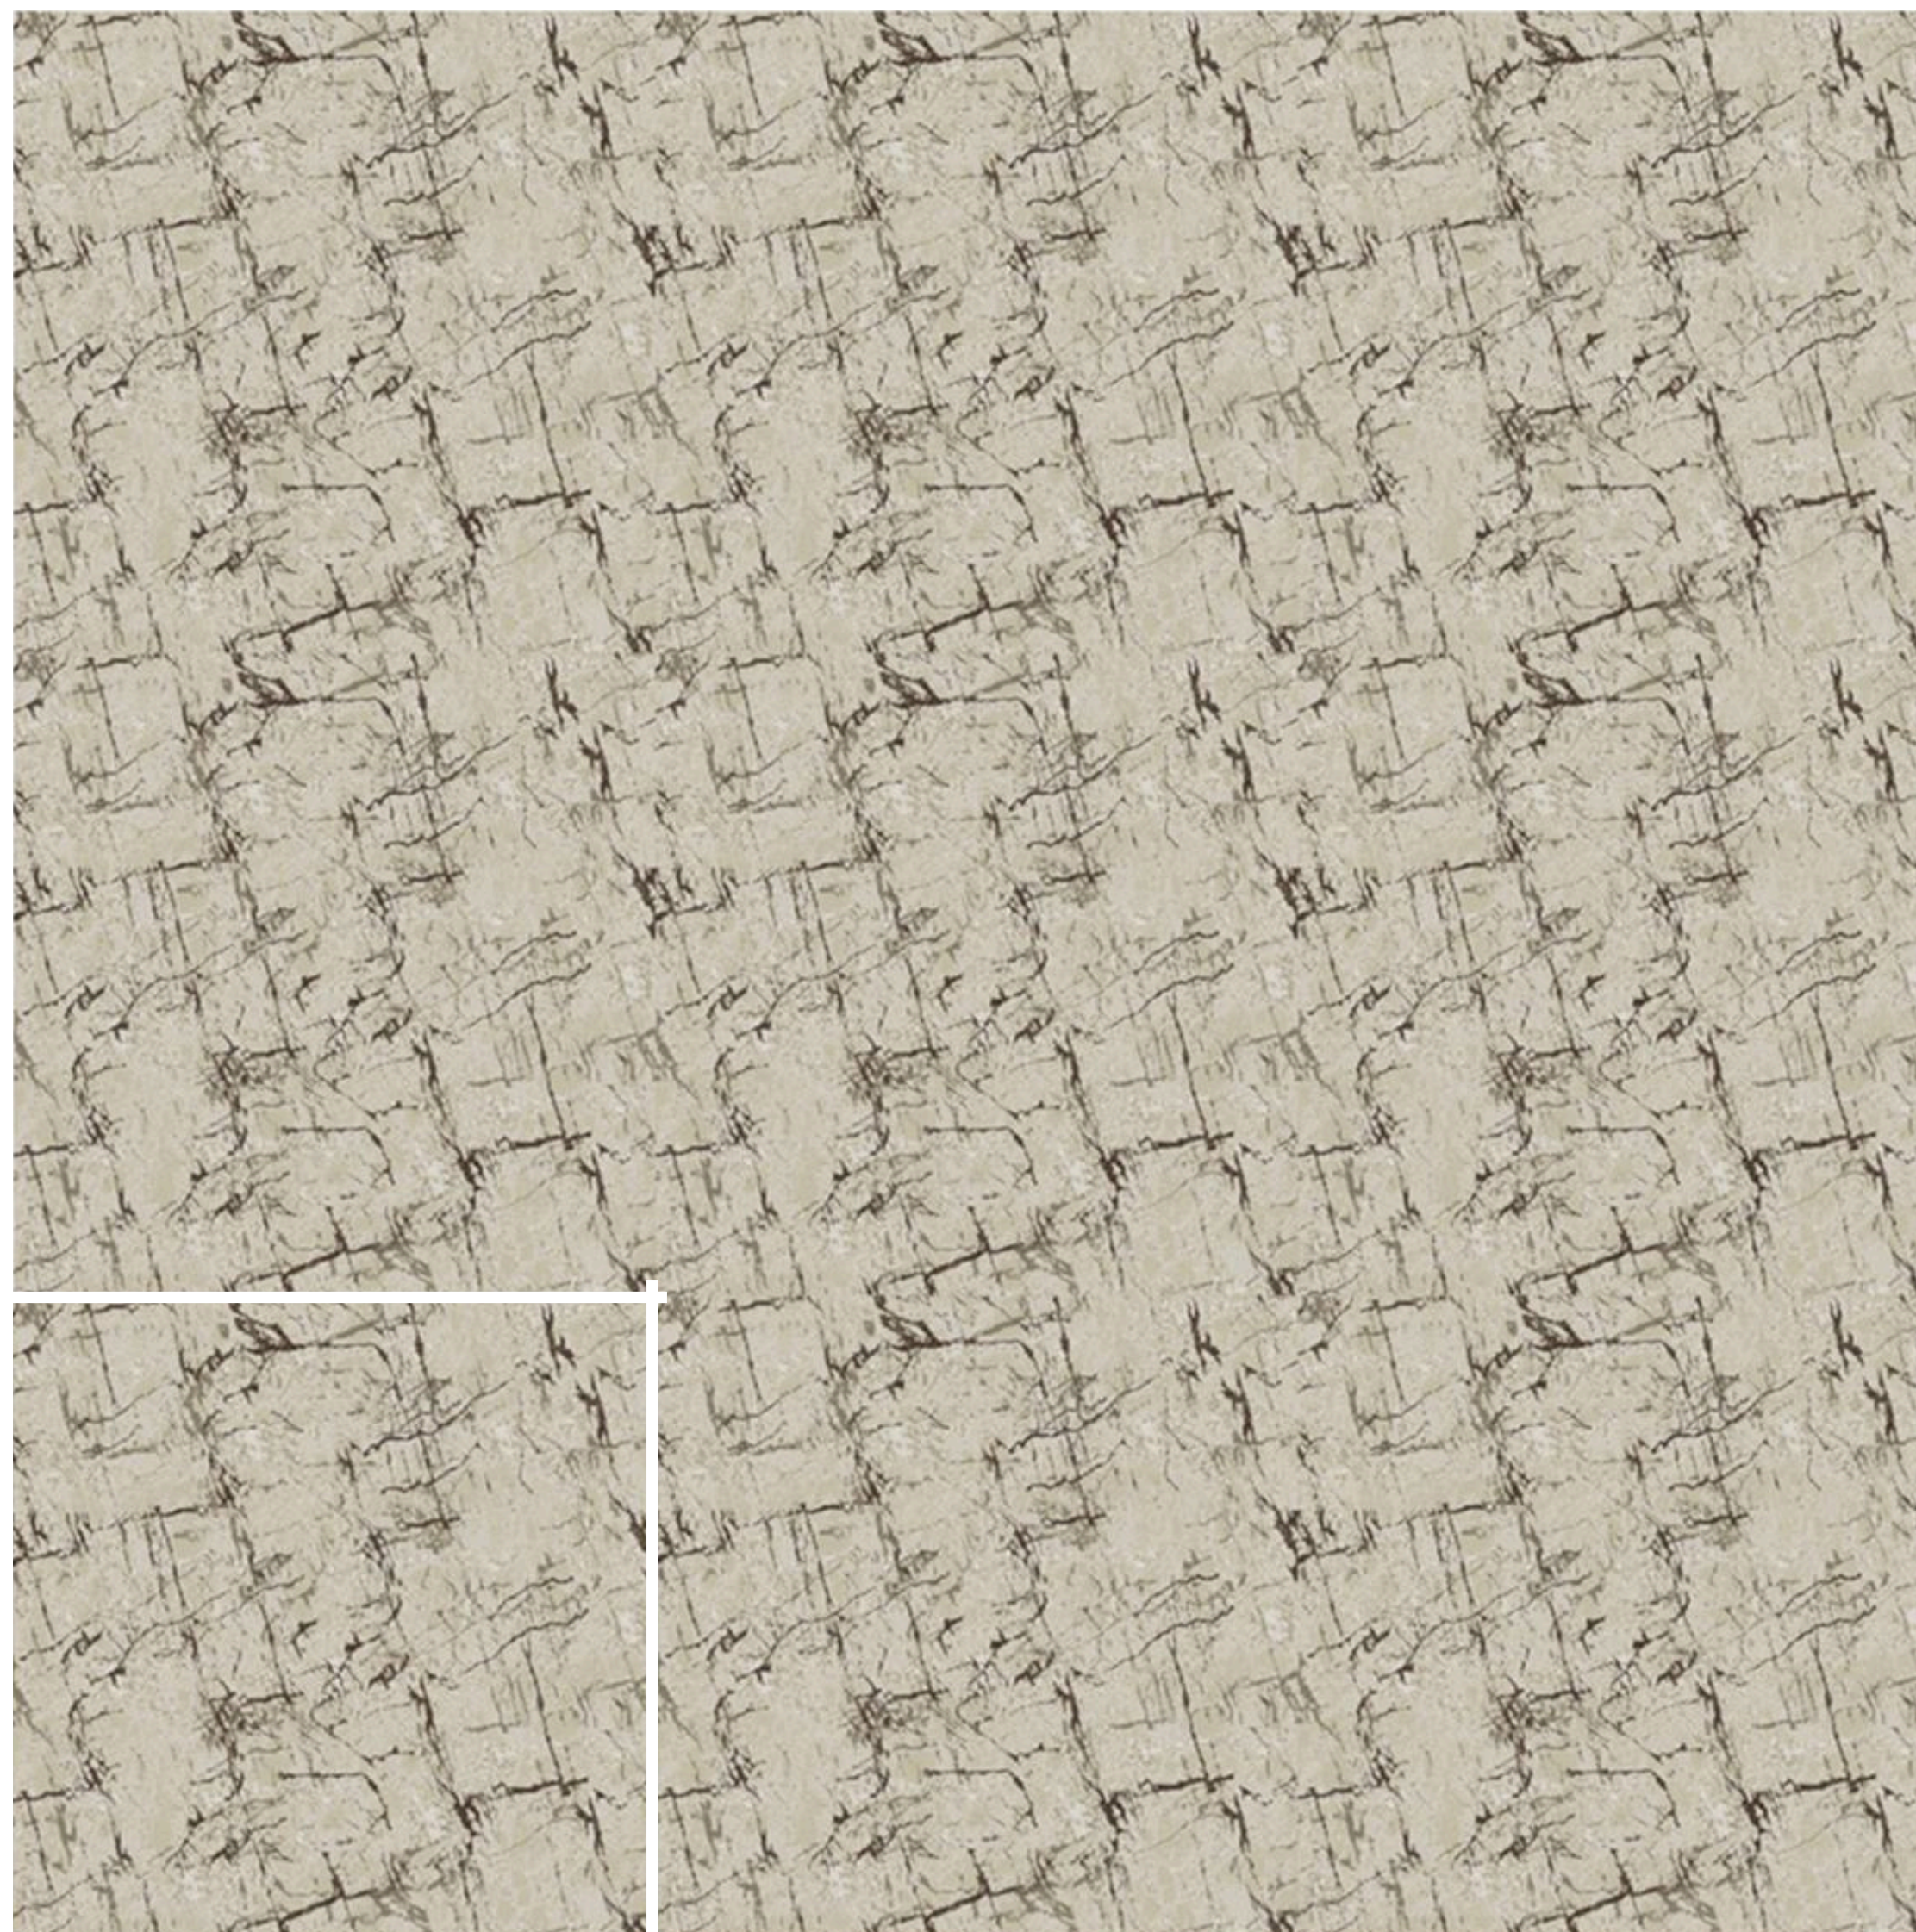

1,22 м

1,22 м

РАППОРТ

STONE BEIGE

1,22 м

1,22 м

РАППОРТ

CLASSIC BEIGE