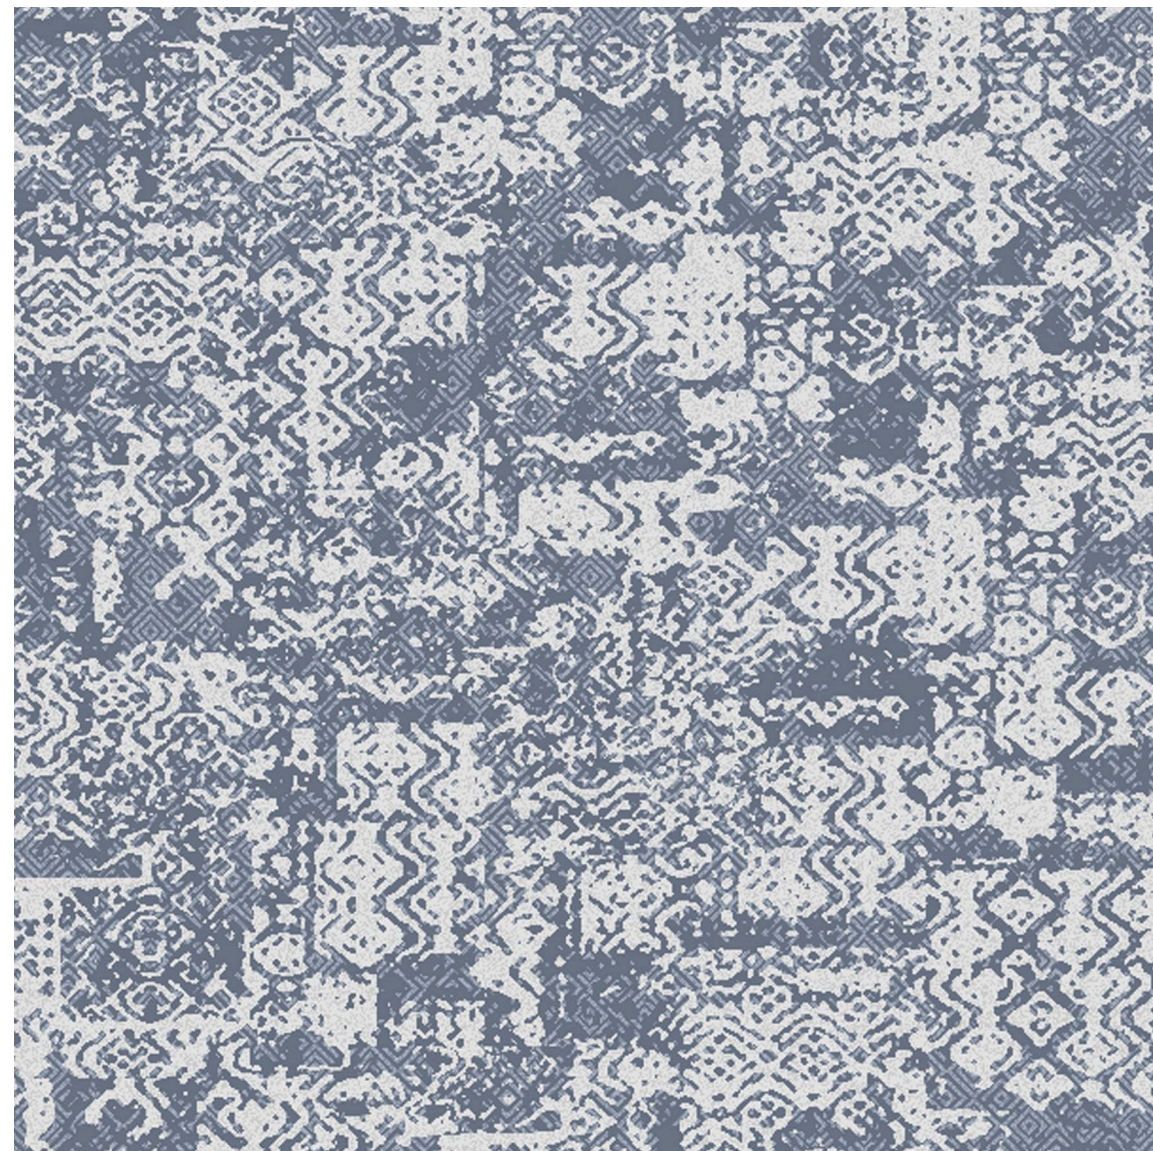

1,22 м

1,22 м

РАППОРТ

STONE BEIGE

1,22 м

1,22 м

РАППОРТ

CLASSIC BEIGE