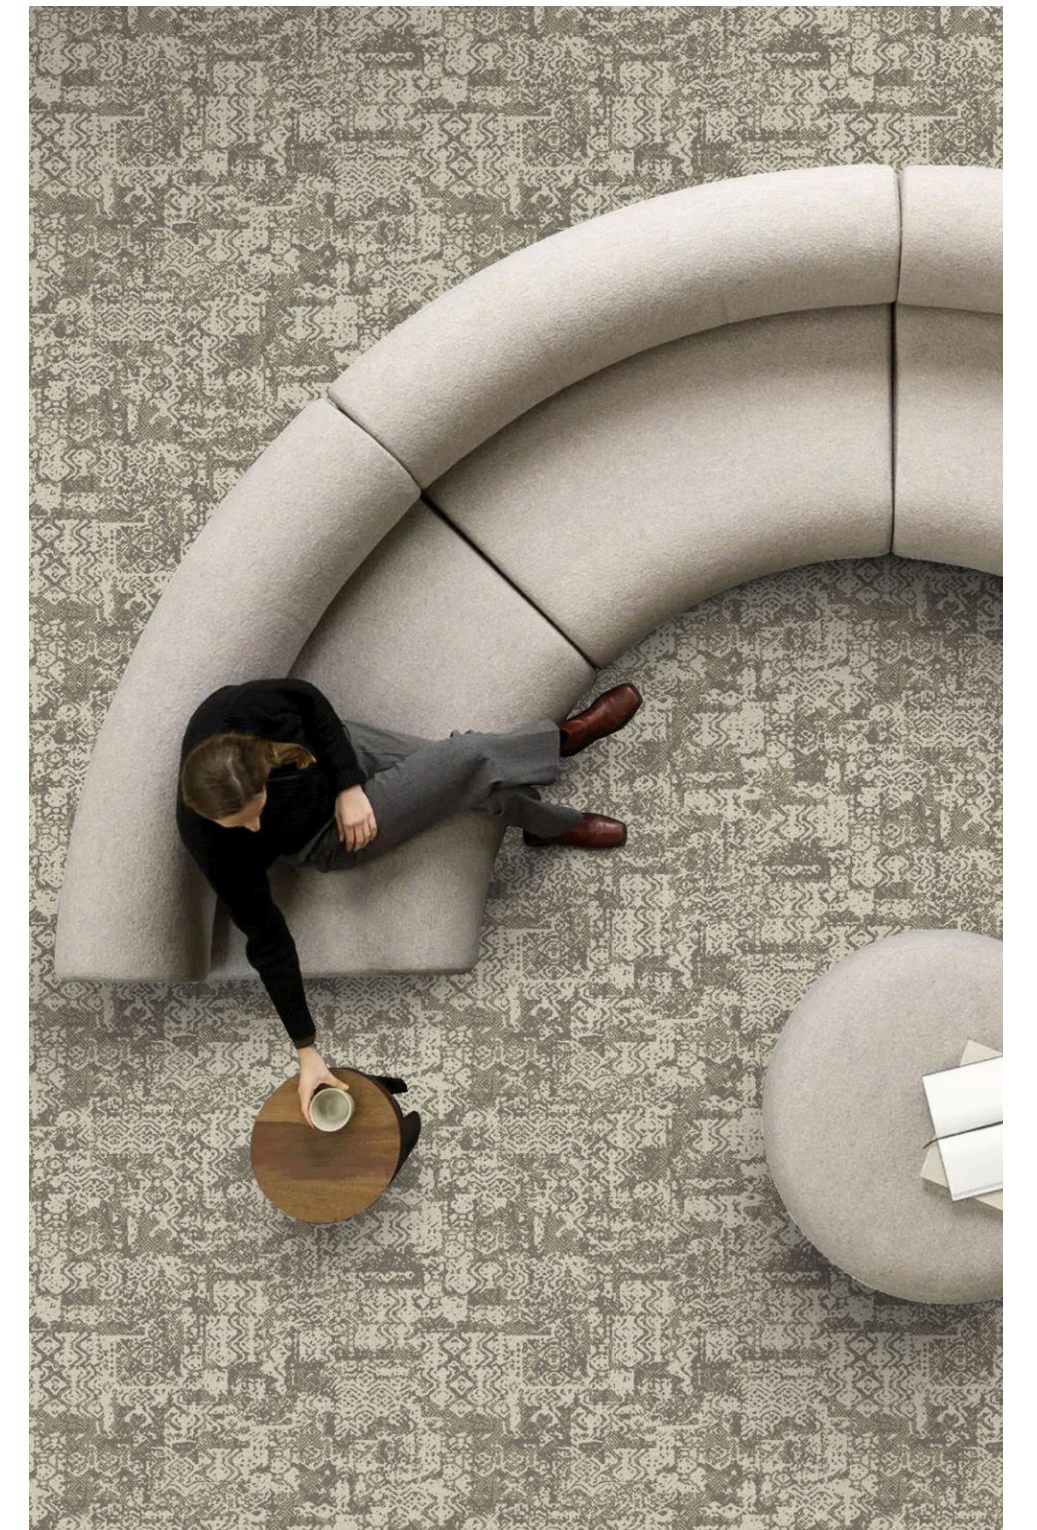

РАППОРТ

CLASSIC BEIGE

1,22 м

1,22 м