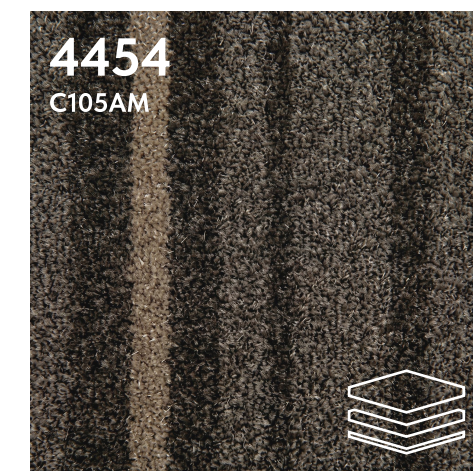

КОЛЛЕКЦИЯ STEPWAY

Ширина: 4 м / 3,66 м

Сертификат пожарной безопасности

100% полиамид
Solution Dyed

Разрезной ворс

1000

Вес ворса, г/м²

7,0

Высота ворса, мм

В наличии

Под заказ