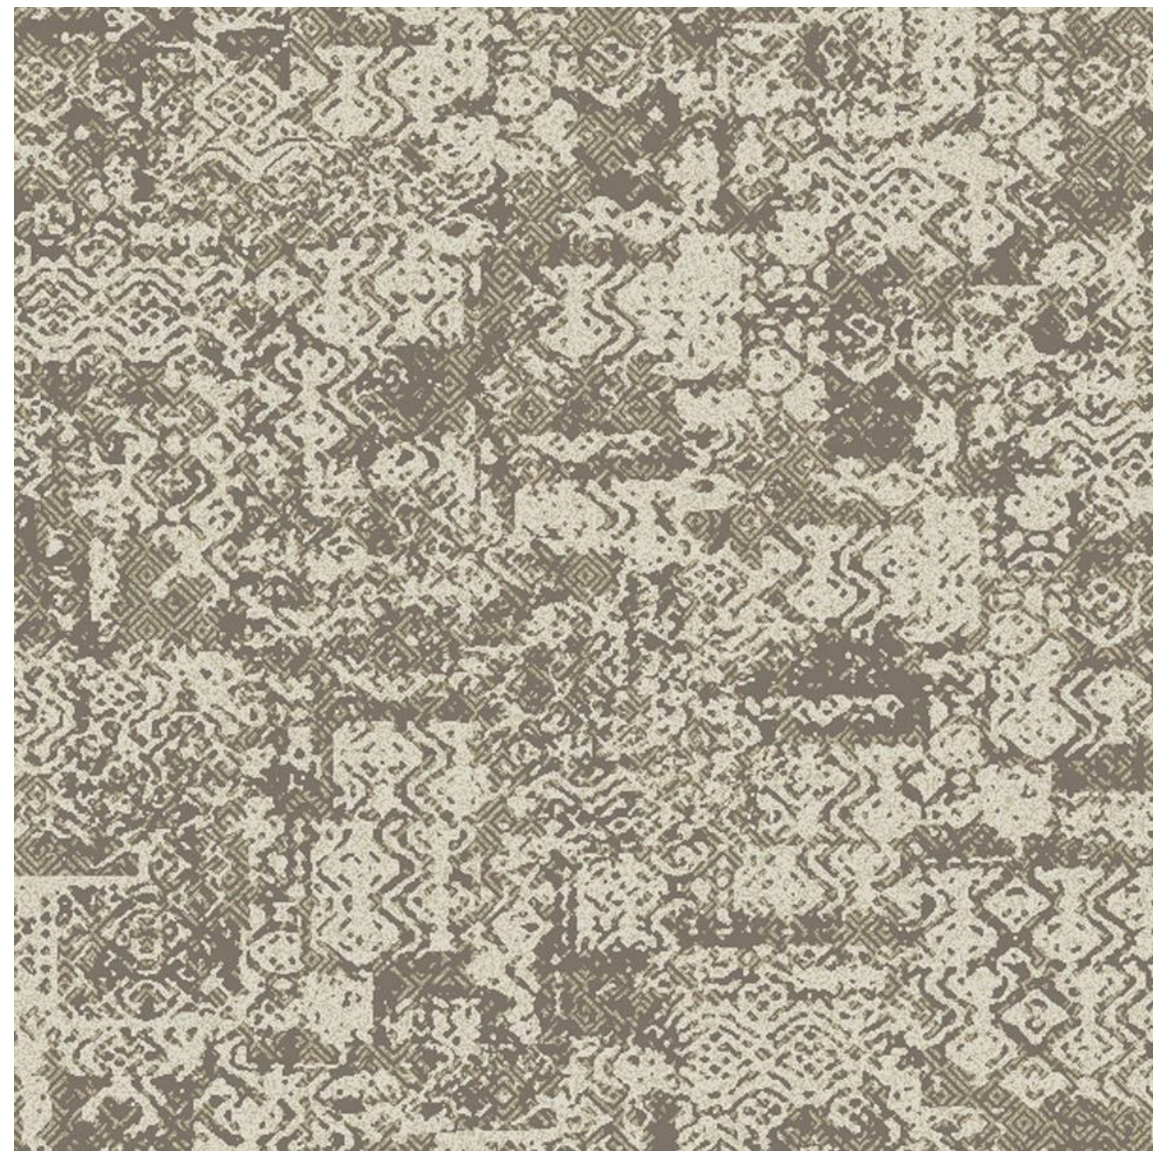

РАППОРТ

CLASSIC BEIGE

1,22 м

1,22 м