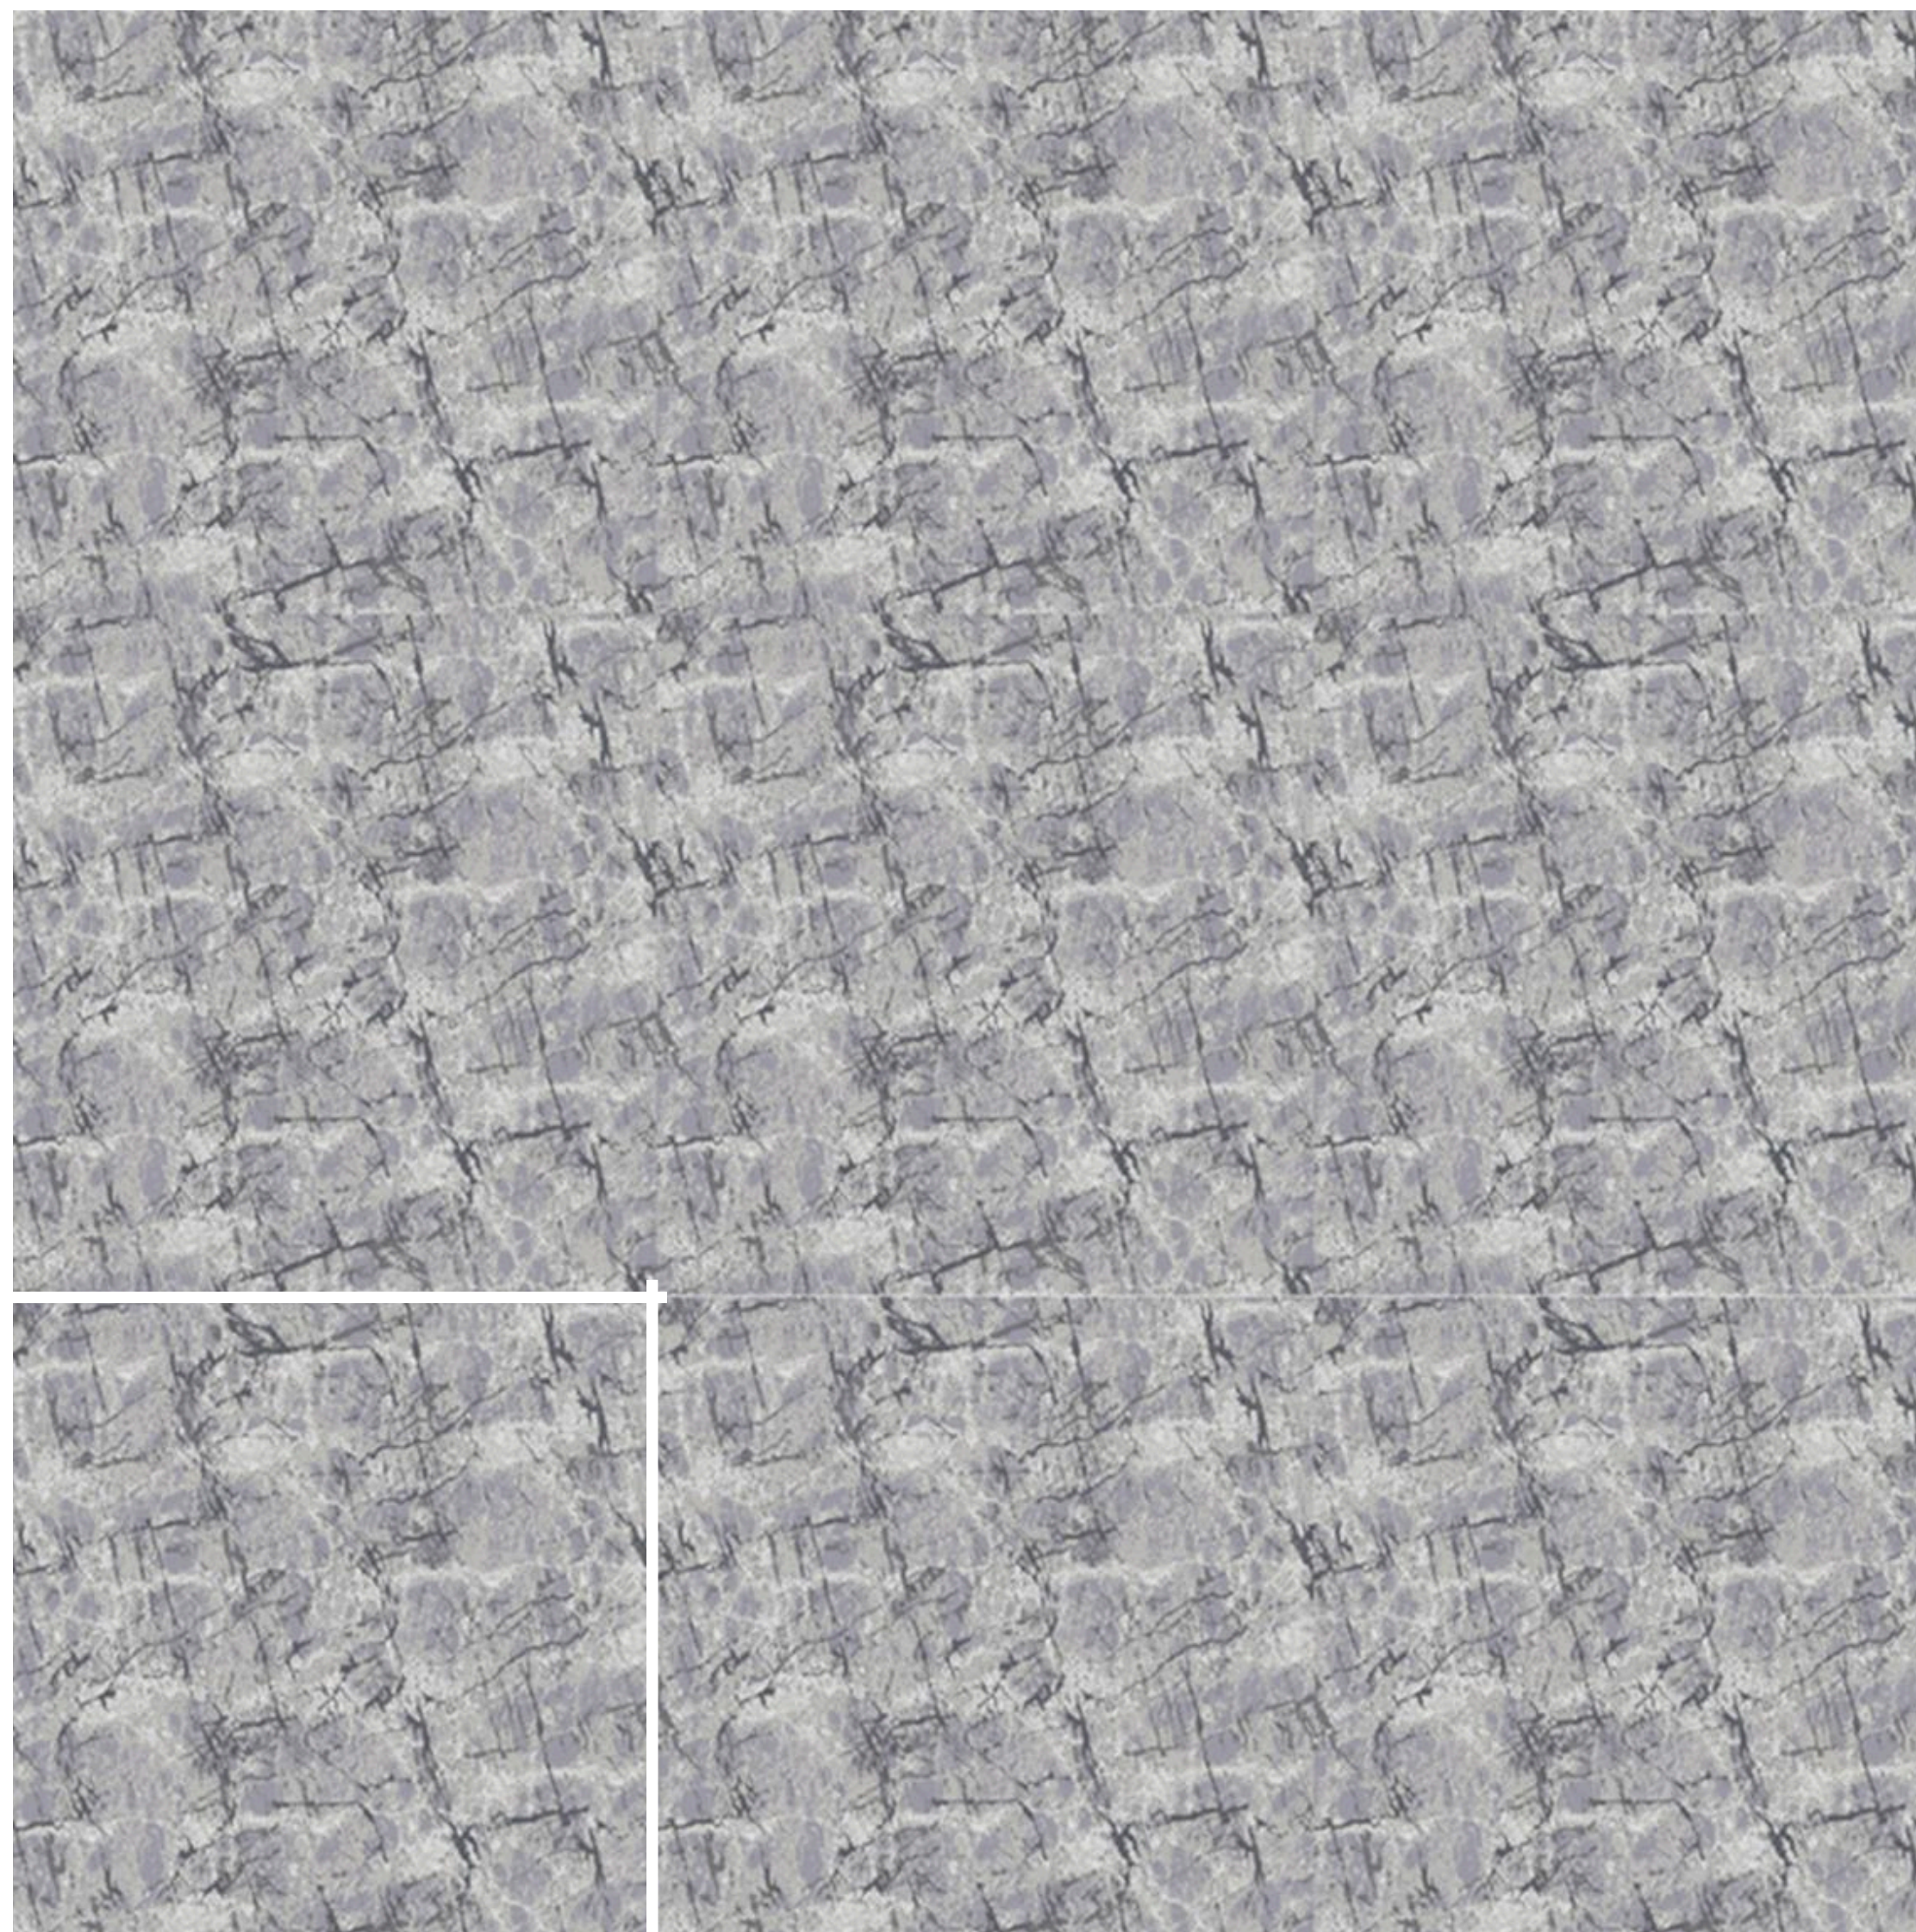

Ворс, мм

Посмотреть
всю коллекцию:

STONE BLUE

РАППОРТ

STONE BLUE

1,22 м

1,22 м

КОЛЛЕКЦИЯ В ИНТЕРЬЕРЕ