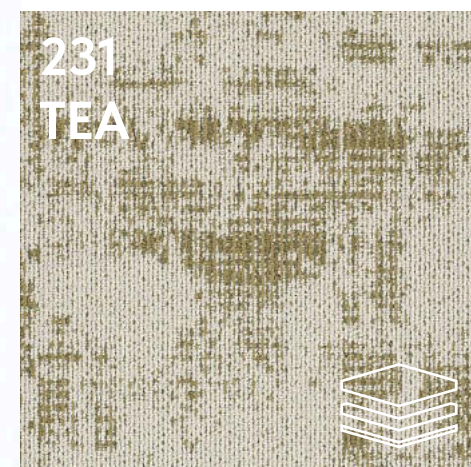

POSITIVE NEGATIVE

КОЛЛЕКЦИЯ POSITIVE NEGATIVE

4,3

Сертификат пожарной безопасности

33 класс износостойкости

100% полиамид Solution Dyed

Петлевой ворс

Битумная основа

Высота ворса, мм

Нить Aquafil

В наличии

Под заказ