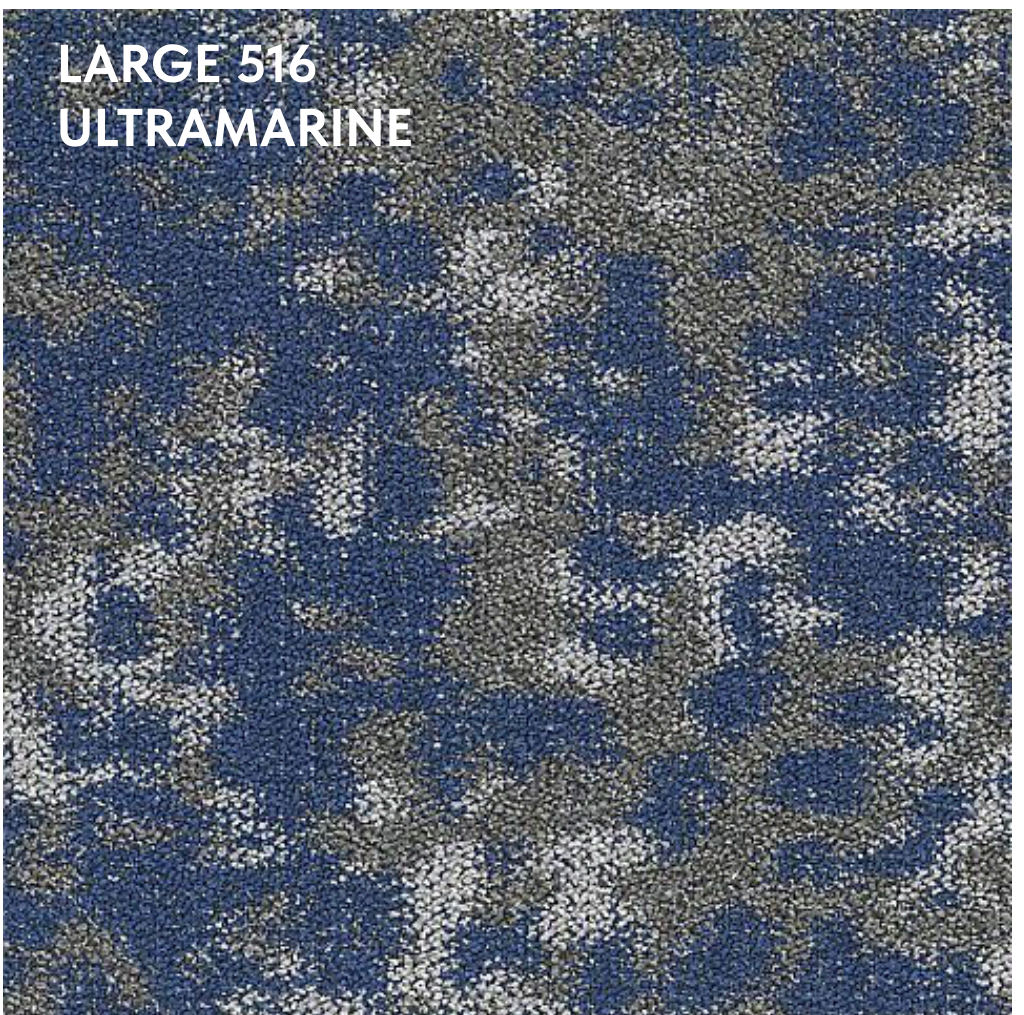

КОЛЛЕКЦИЯ В ИНТЕРЬЕРЕ

LARGE 516
ULTRAMARINE