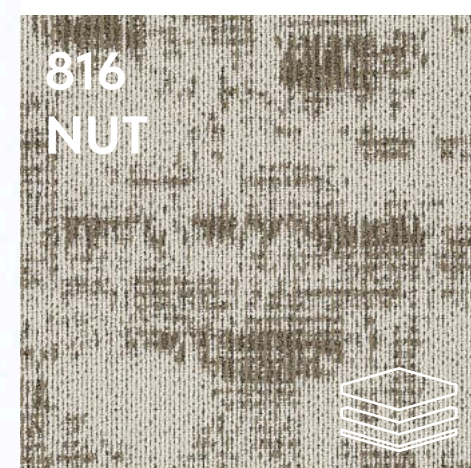

POSITIVE NEGATIVE

КОЛЛЕКЦИЯ POSITIVE NEGATIVE

4,3

Сертификат пожарной безопасности

33 класс износостойкости

100% полиамид Solution Dyed

Петлевой ворс

Битумная основа

Высота ворса, мм

Нить Aquafil

В наличии

Под заказ