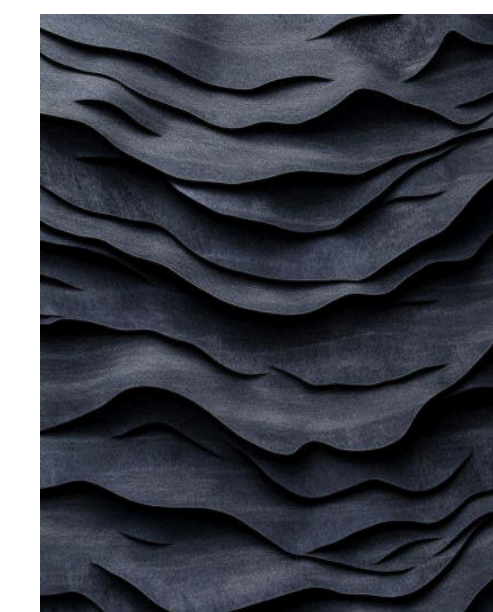

## КОЛЛЕКЦИЯ **RHYTHM**

**RHYTHM** — коллекция ковровой плитки с узким полосатым рисунком, вдохновлённая ритмами природы и архитектуры.

Линейный рисунок помогает зонировать пространство и логично объединять цветовые области, а сама коллекция гармонично сочетается с **Tradition** и **Connexion**.