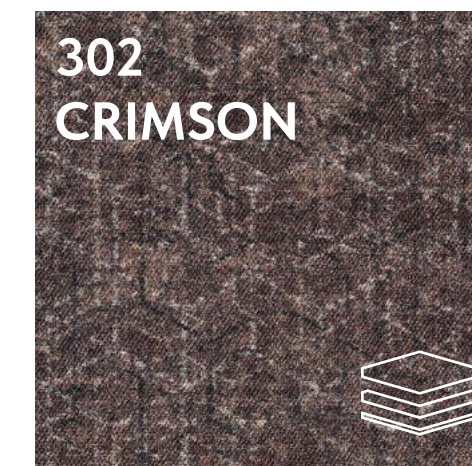

КОЛЛЕКЦИЯ **UNITY**