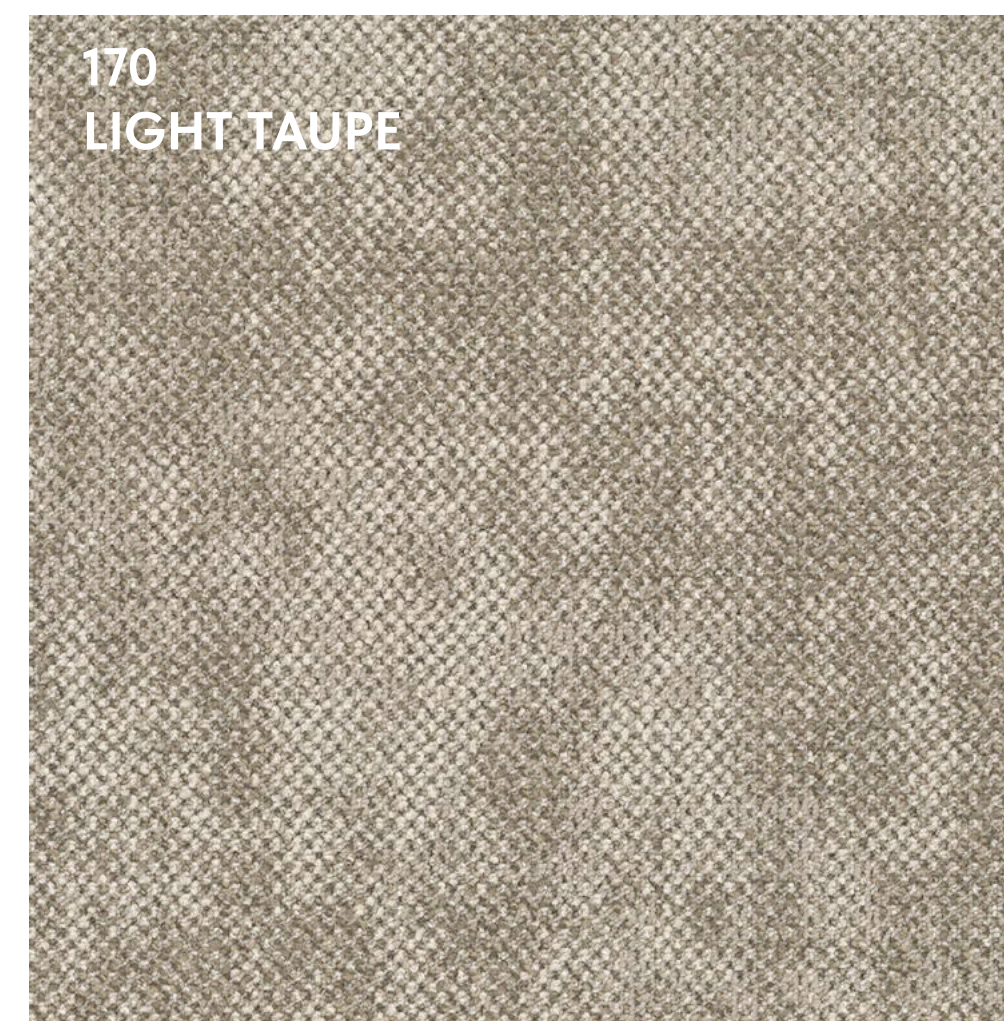

↑↓↑
675 г/м²

3,2
Ворс, мм

SOLACE 170

Посмотреть всю коллекцию: