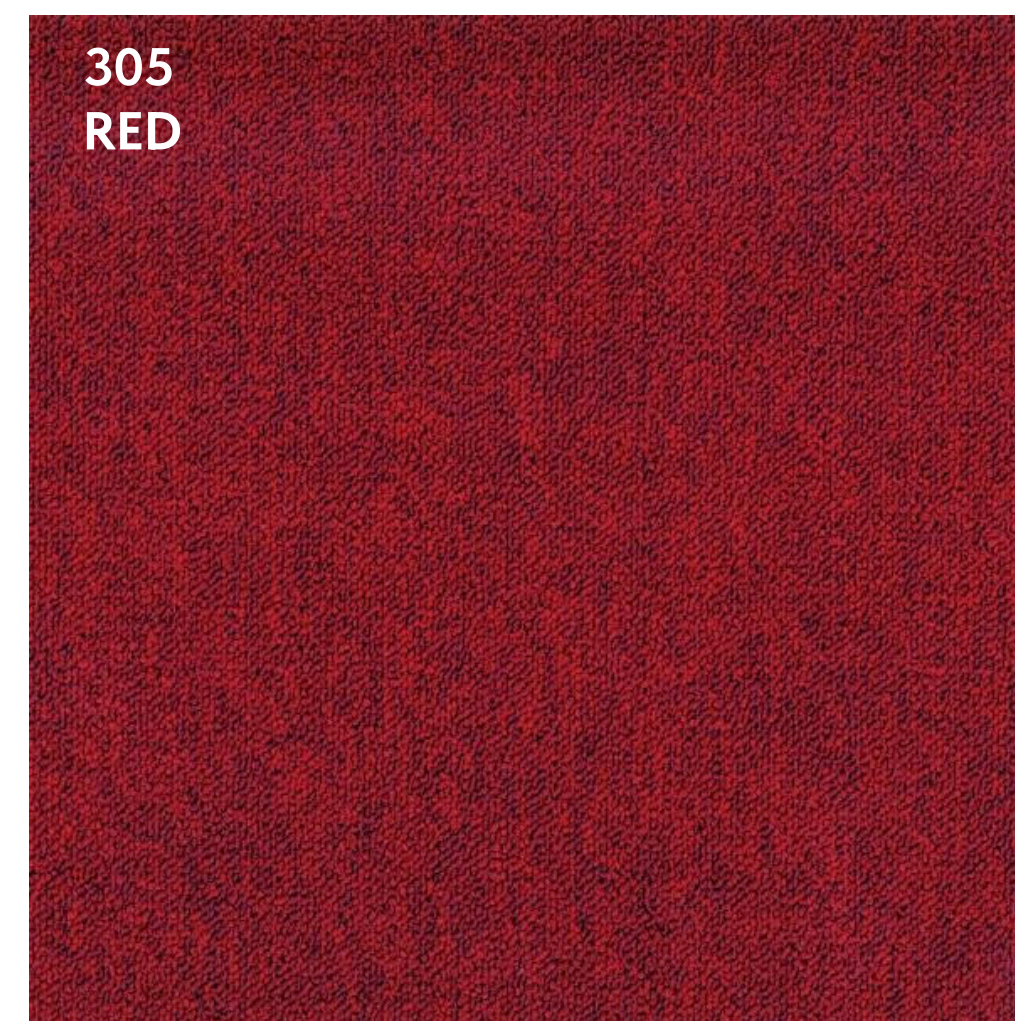

305
RED

650 г/м²

2,7

Ворс, мм

Посмотреть
всю коллекцию:

TRADITION 305