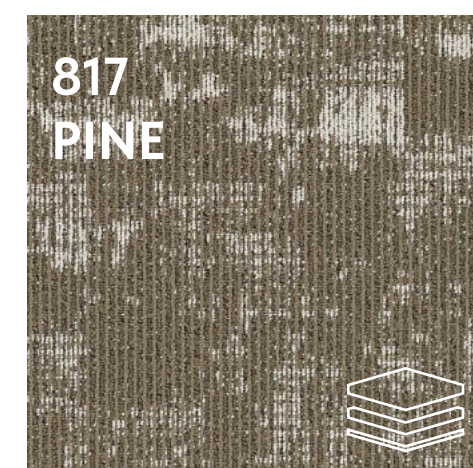

POSITIVE NEGATIVE

КОЛЛЕКЦИЯ POSITIVE NEGATIVE

4,3

Сертификат пожарной безопасности

33 класс износостойкости

100% полиамид Solution Dyed

Петлевой ворс

Битумная основа

Высота ворса, мм

Нить Aquafil

В наличии

Под заказ