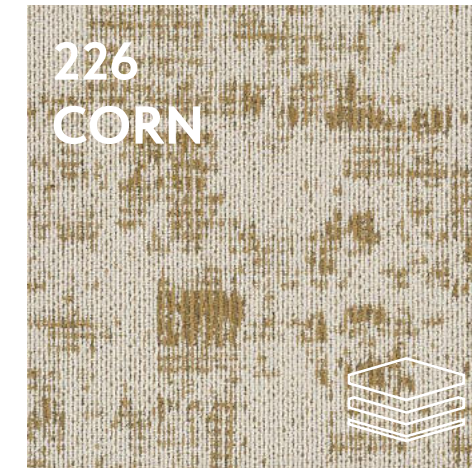

POSITIVE NEGATIVE

КОЛЛЕКЦИЯ POSITIVE NEGATIVE

4,3

Сертификат пожарной безопасности

33 класс износостойкости

100% полиамид Solution Dyed

Петлевой ворс

Битумная основа

Высота ворса, мм

Нить Aquafil

В наличии

Под заказ