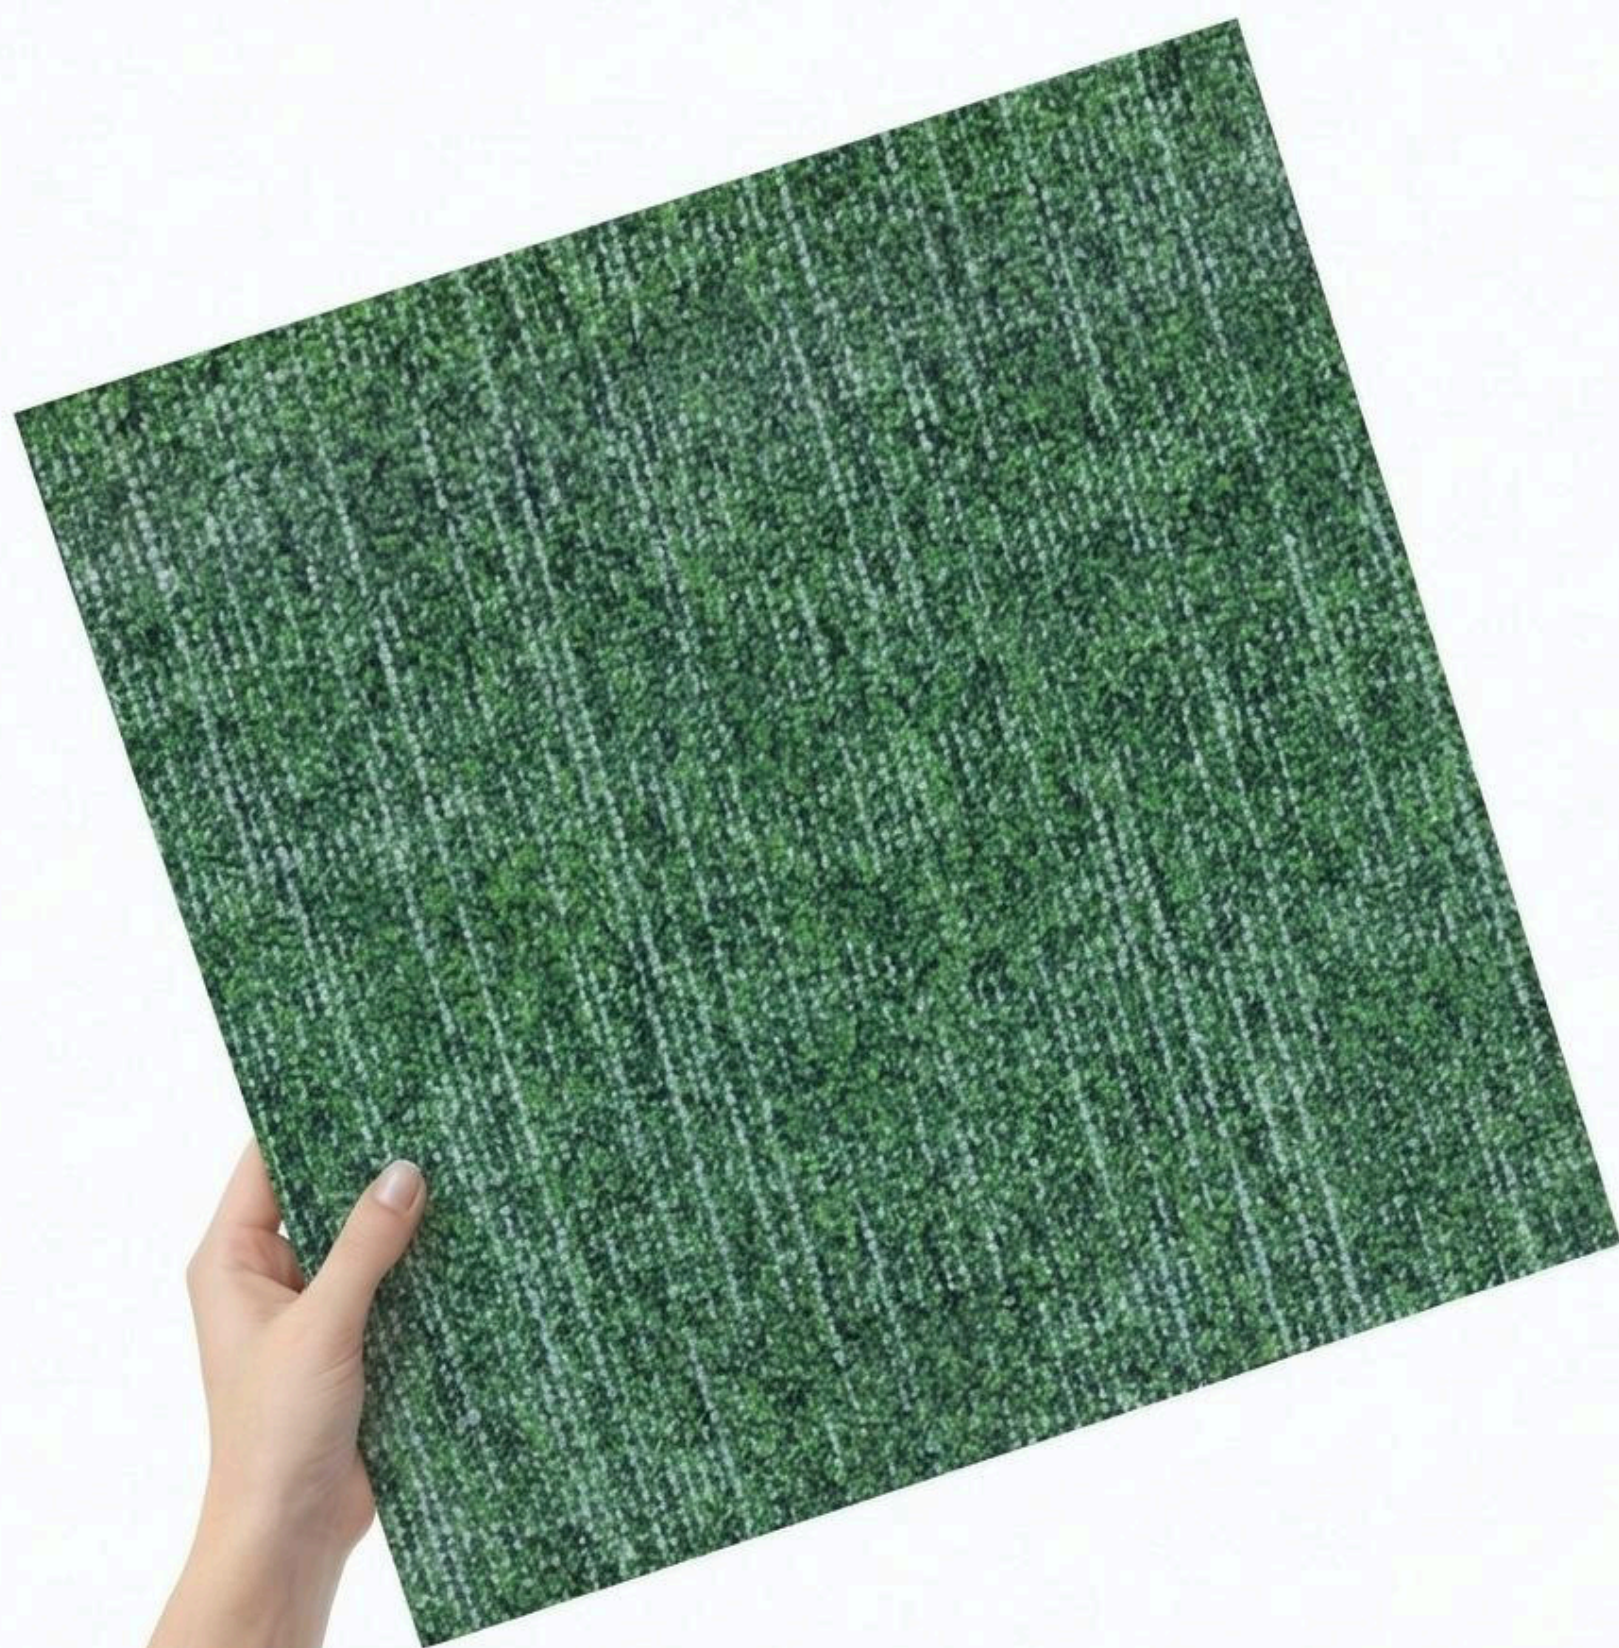

BALANCE

КОЛЛЕКЦИЯ BALANCE

Плитка 50x50 см

Сертификат пожарной безопасности

33 класс износостойкости

100% полиамид Solution Dyed

Петлевой ворс

Битумная основа

3,8

Высота ворса, мм

В наличии

Под заказ