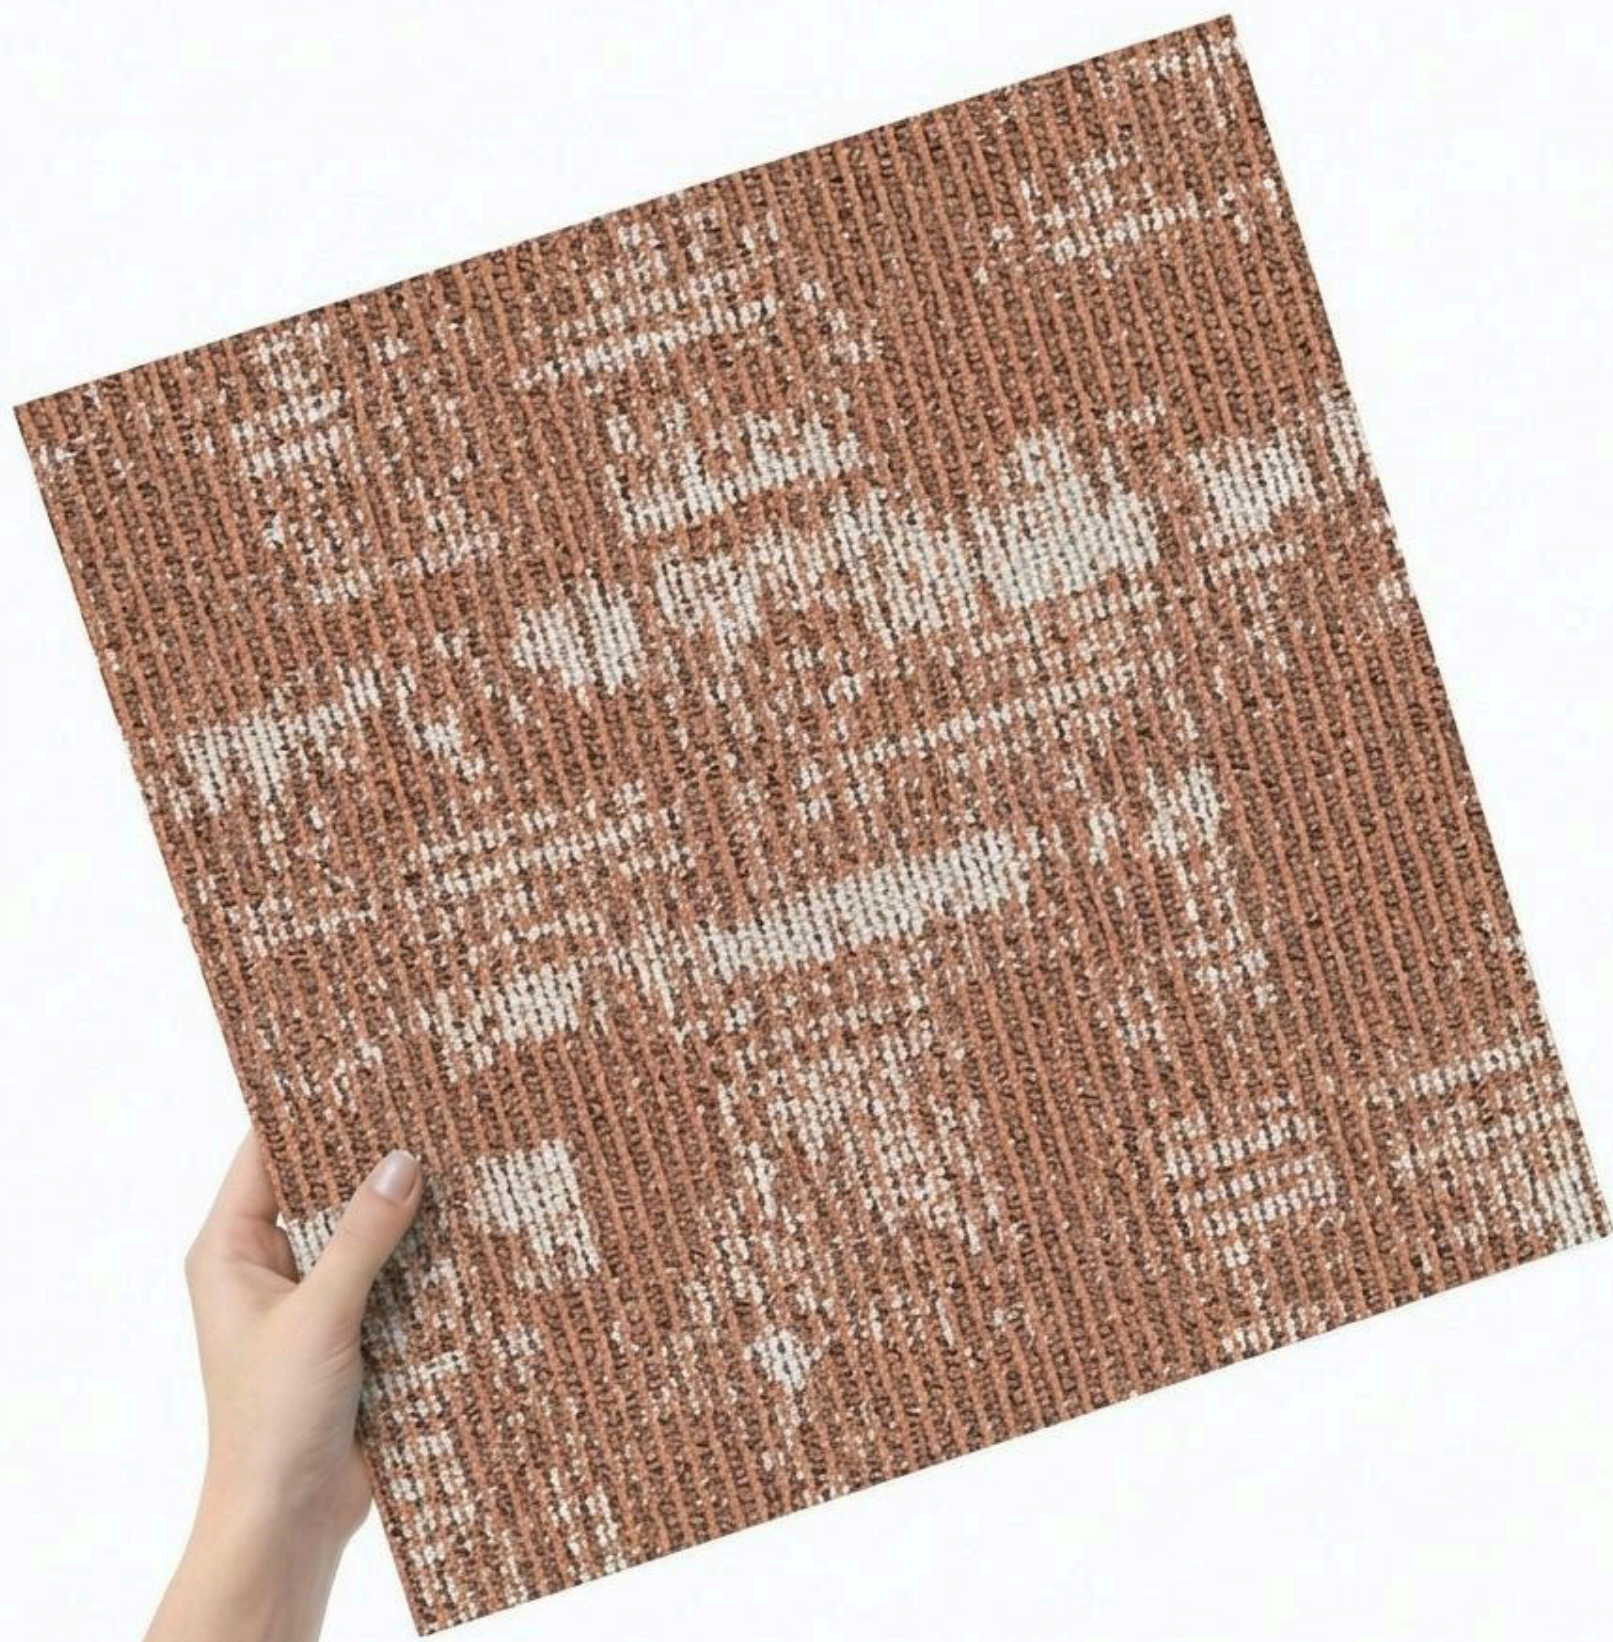

POSITIVE NEGATIVE

КОЛЛЕКЦИЯ POSITIVE NEGATIVE

4,3

Сертификат пожарной безопасности

33 класс износостойкости

100% полиамид Solution Dyed

Петлевой ворс

Битумная основа

Высота ворса, мм

Нить Aquafil

В наличии

Под заказ