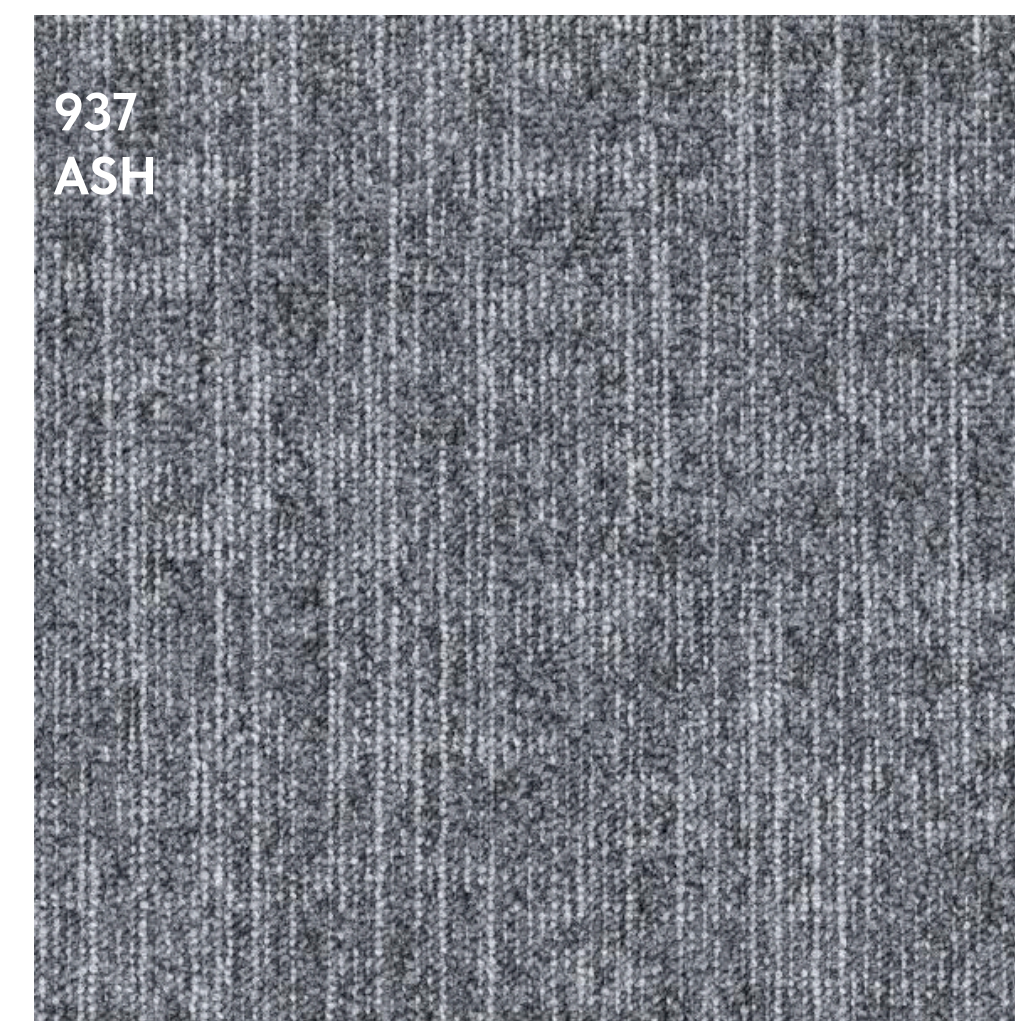

937
ASH

650 г/м²

6,9

Ворс, мм

Посмотреть
всю коллекцию:

BALANCE 937