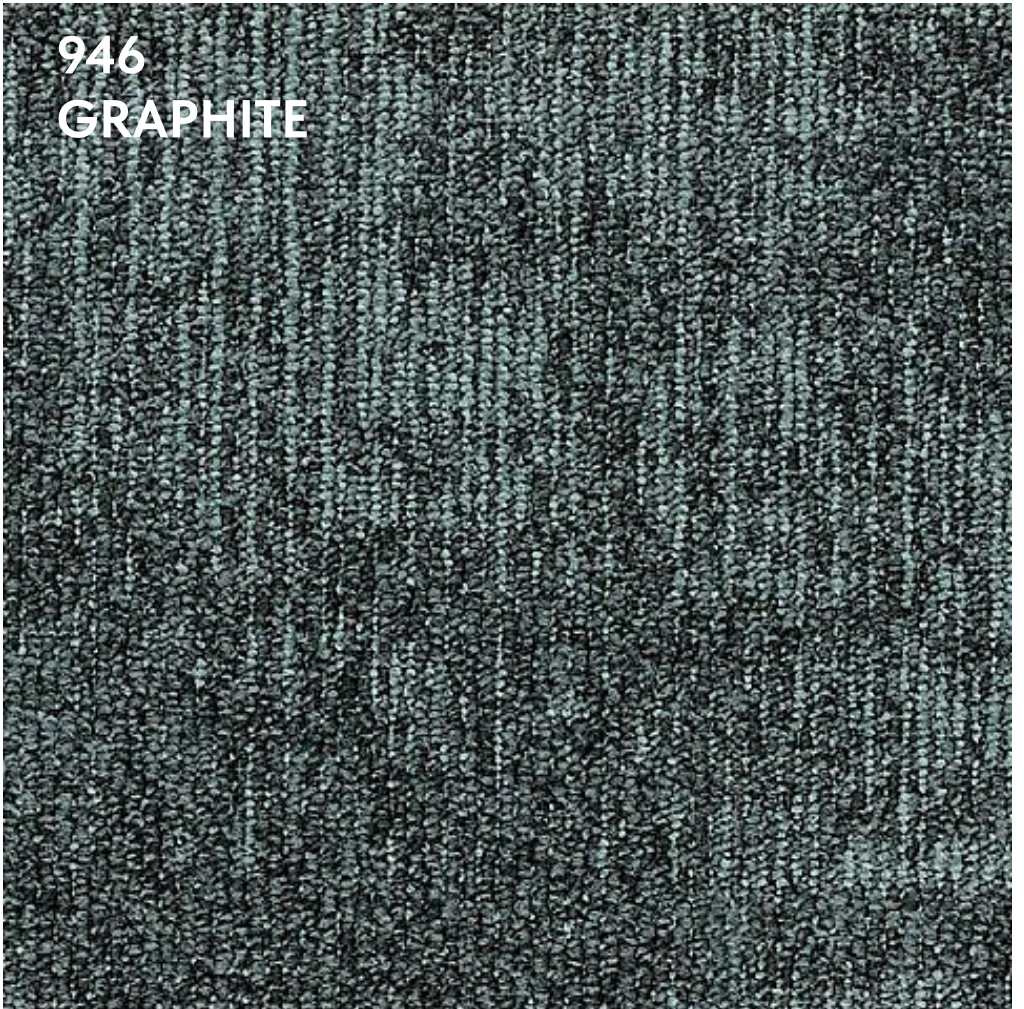

КОЛЛЕКЦИЯ В ИНТЕРЬЕРЕ