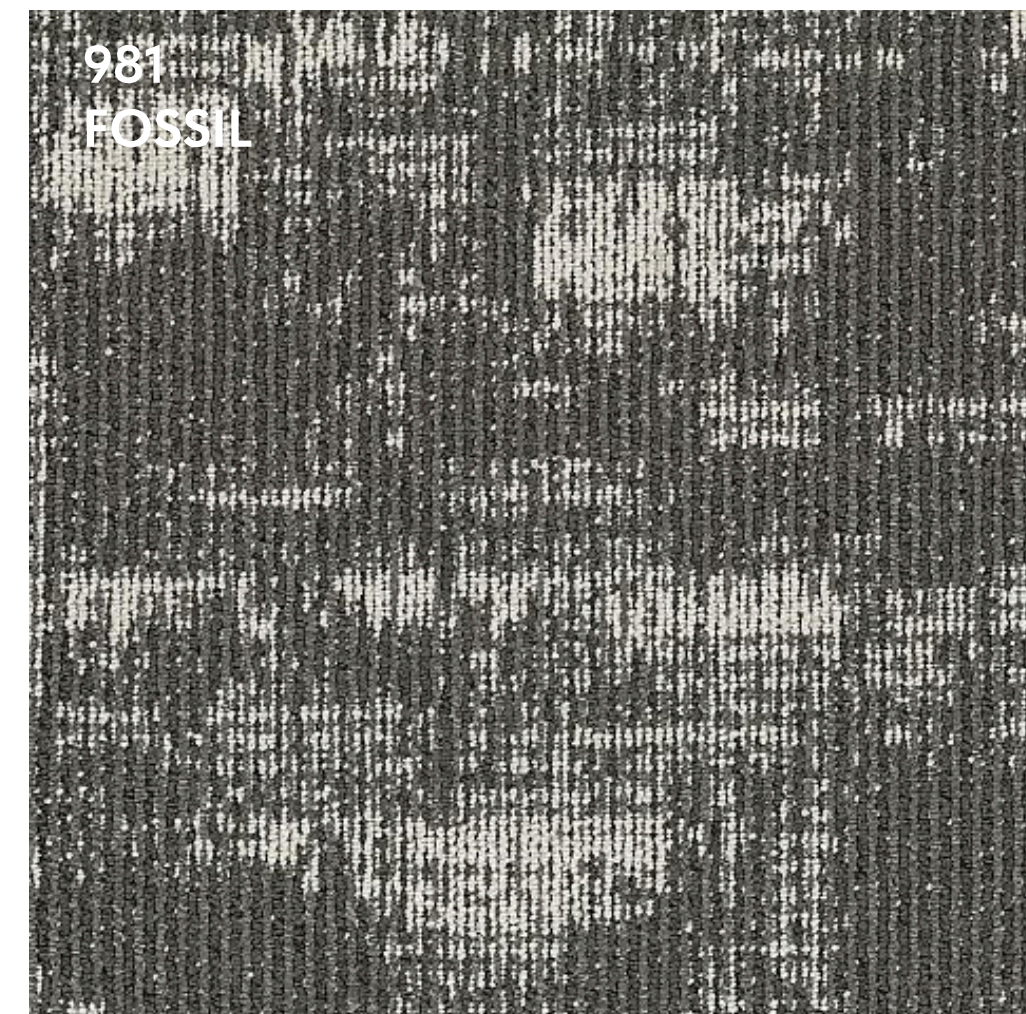

750 г/м²

4,3

Ворс, мм

Посмотреть всю коллекцию:

opuscontract