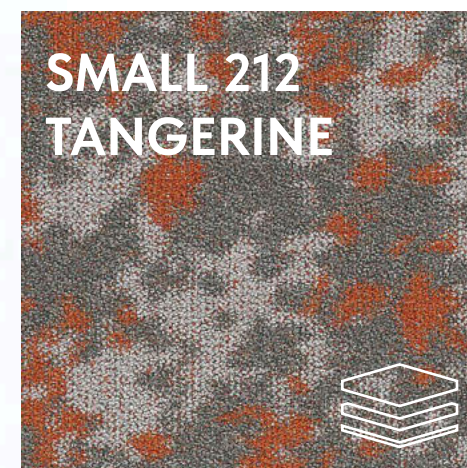

SMALL, MEDIUM, LARGE

КОЛЛЕКЦИЯ **SMALL, MEDIUM, LARGE**

Плитка 50x50 см

Сертификат пожарной безопасности

33 класс износостойкости

100% полиамид Solution Dyed

Петлевой ворс

Битумная основа

4,6

Высота ворса, мм

Нить Aquafil

В наличии

Под заказ