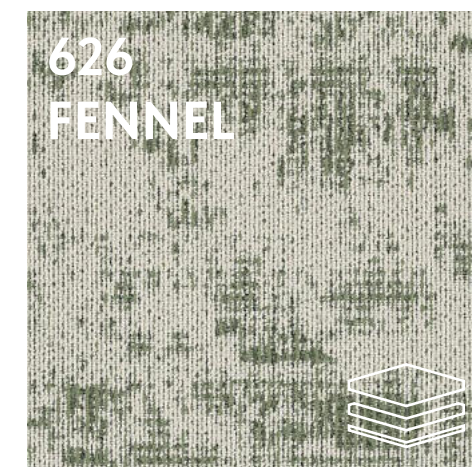

POSITIVE NEGATIVE

КОЛЛЕКЦИЯ POSITIVE NEGATIVE

4,3

Сертификат пожарной безопасности

33 класс износостойкости

100% полиамид Solution Dyed

Петлевой ворс

Битумная основа

Высота ворса, мм

Нить Aquafil

В наличии

Под заказ