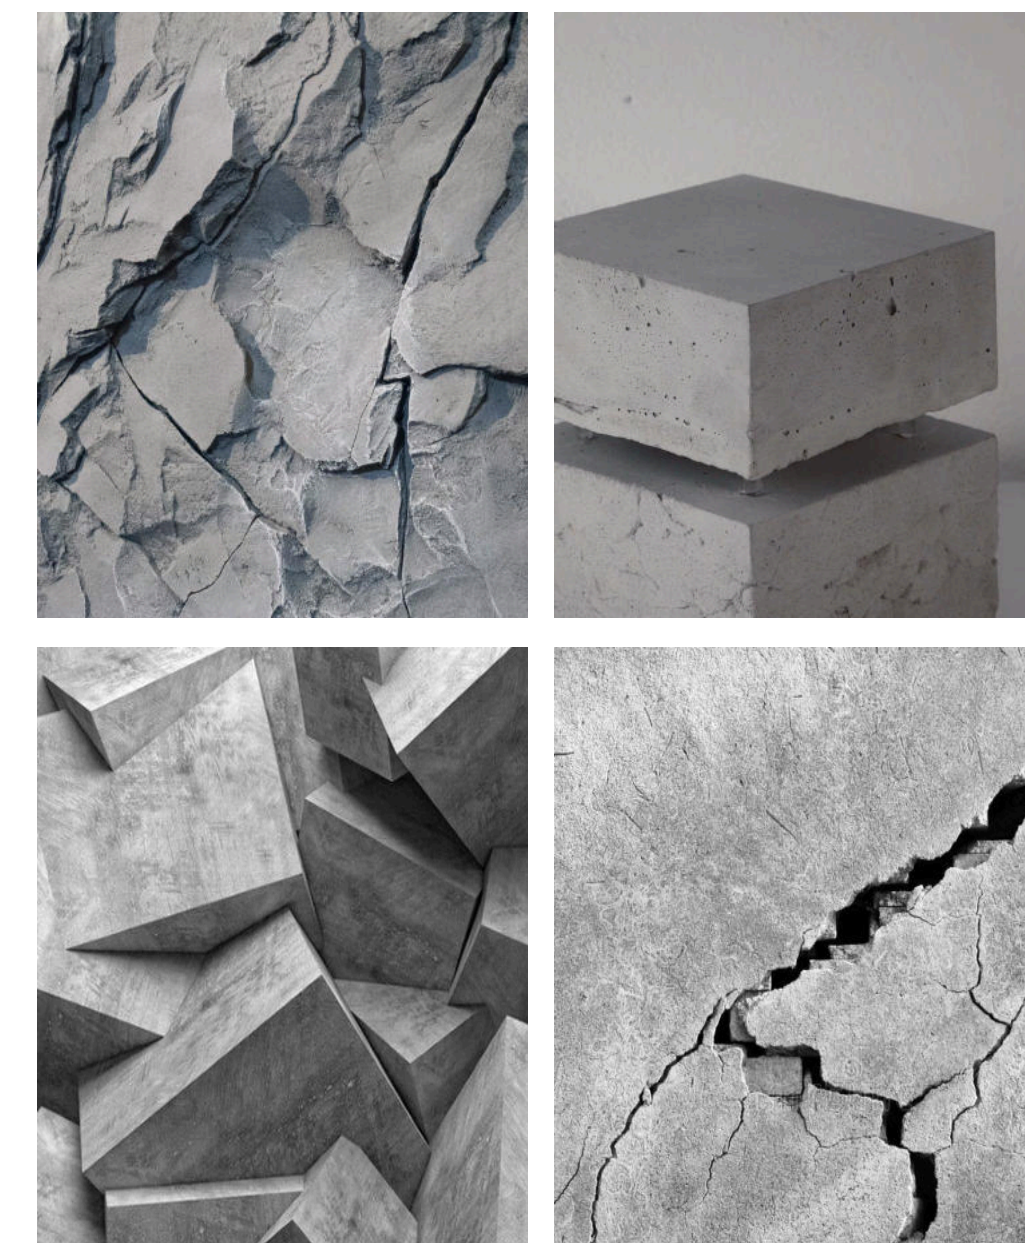

## КОЛЛЕКЦИЯ **SCULPTURE**

**SCULPTURE** — это коллекция ковровых плиток 50×50 см из серии The Binary, вдохновлённая фактурой и визуальной динамикой бетона. Рисунок напоминает неожиданные текстуры бетонных поверхностей и отлично подходит для современных и индустриальных интерьеров.