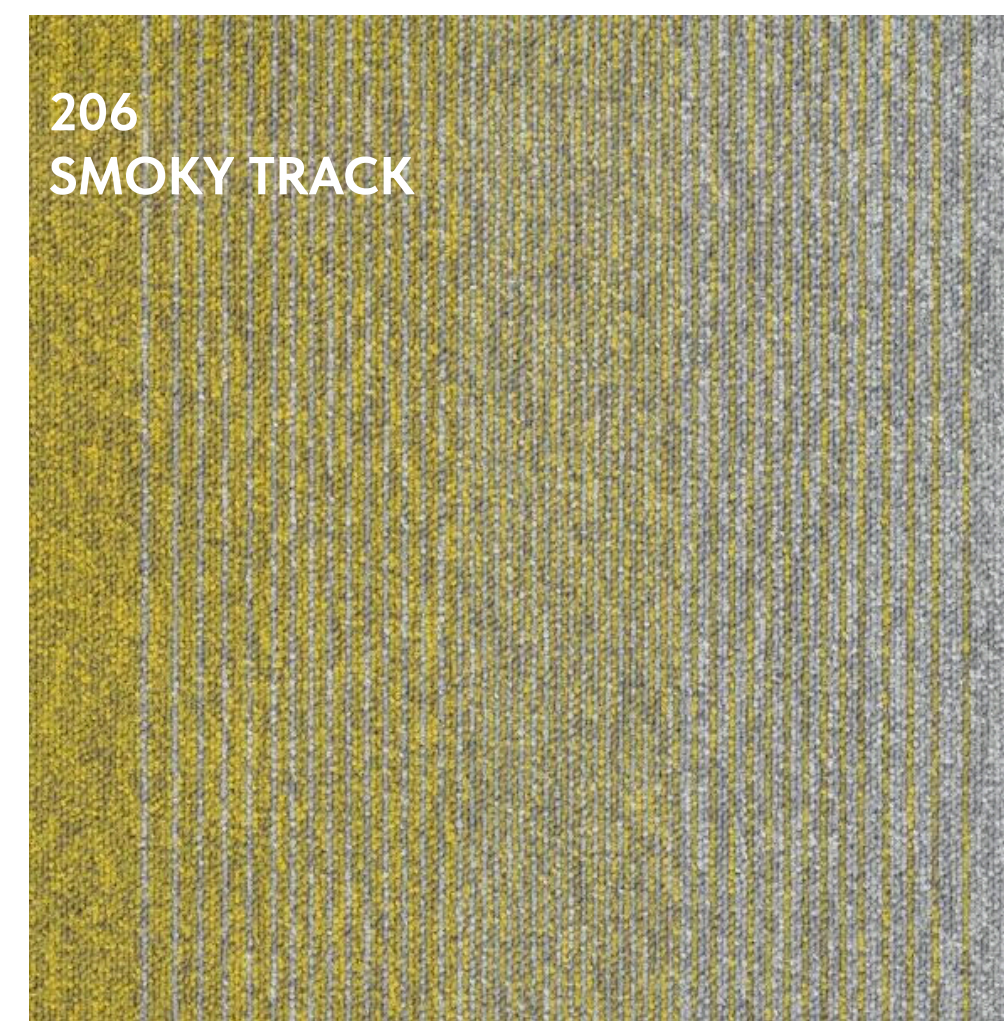

**2,7** Высота ворса, мм

 Опционально: основа RELAX\*  
\*акустическая основа

 **В наличии**  
 Под заказ

206  
SMOKY TRACK

540 г/м<sup>2</sup>

**2,7**

Ворс, мм

Посмотреть  
всю коллекцию: