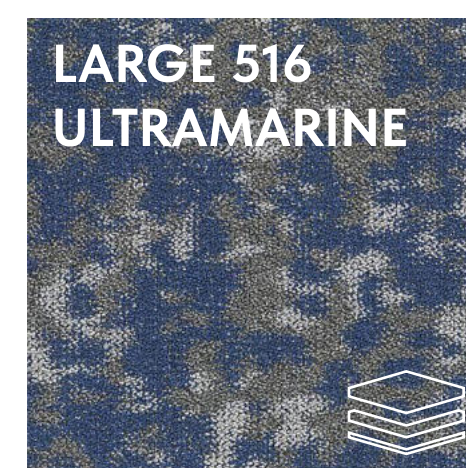

SMALL, MEDIUM, LARGE

КОЛЛЕКЦИЯ **SMALL, MEDIUM, LARGE**

Плитка 50x50 см

Сертификат пожарной безопасности

33 класс износостойкости

100% полиамид Solution Dyed

Петлевой ворс

Битумная основа

4,6

Высота ворса, мм

Нить Aquafil

В наличии

Под заказ