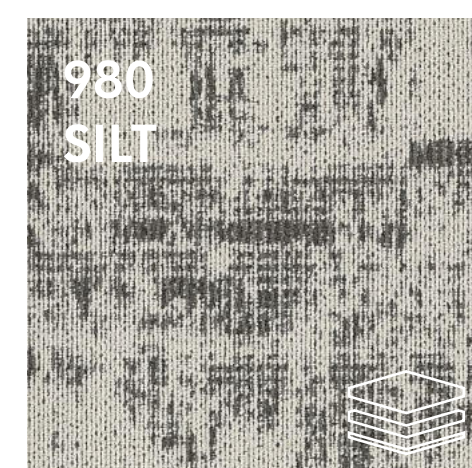

POSITIVE NEGATIVE

КОЛЛЕКЦИЯ POSITIVE NEGATIVE

4,3

Сертификат пожарной безопасности

33 класс износостойкости

100% полиамид Solution Dyed

Петлевой ворс

Битумная основа

Высота ворса, мм

Нить Aquafil

В наличии

Под заказ