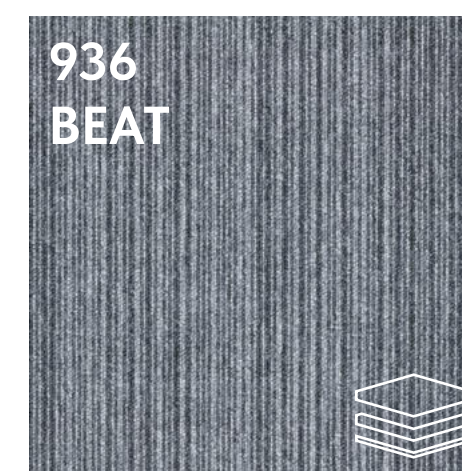

КОЛЛЕКЦИЯ RHYTHM