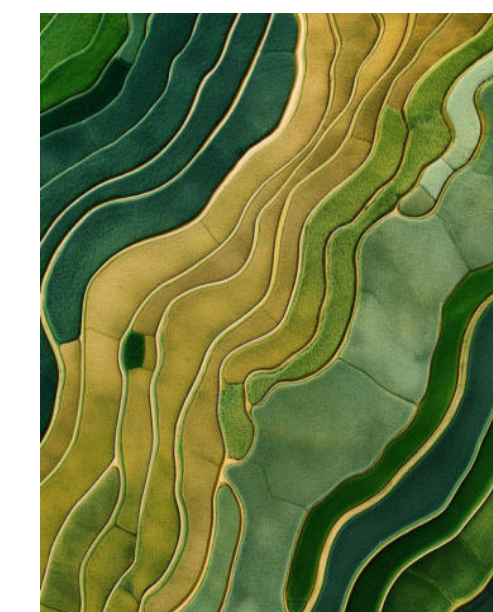

## КОЛЛЕКЦИЯ **RHYTHM**

**RHYTHM** — коллекция ковровой плитки с узким полосатым рисунком, вдохновлённая ритмами природы и архитектуры.

Линейный рисунок помогает зонировать пространство и логично объединять цветовые области, а сама коллекция гармонично сочетается с **Tradition** и **Connexion**.