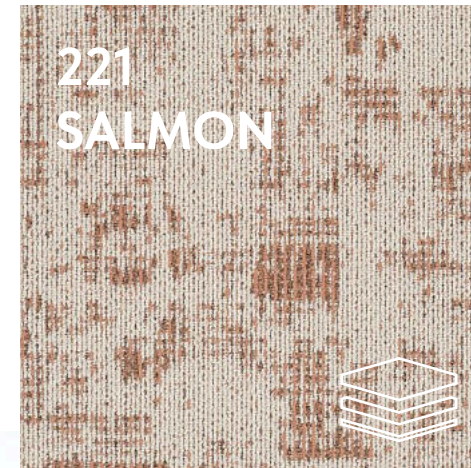

POSITIVE NEGATIVE

КОЛЛЕКЦИЯ POSITIVE NEGATIVE

4,3

Сертификат пожарной безопасности

33 класс износостойкости

100% полиамид Solution Dyed

Петлевой ворс

Битумная основа

Высота ворса, мм

Нить Aquafil

В наличии

Под заказ