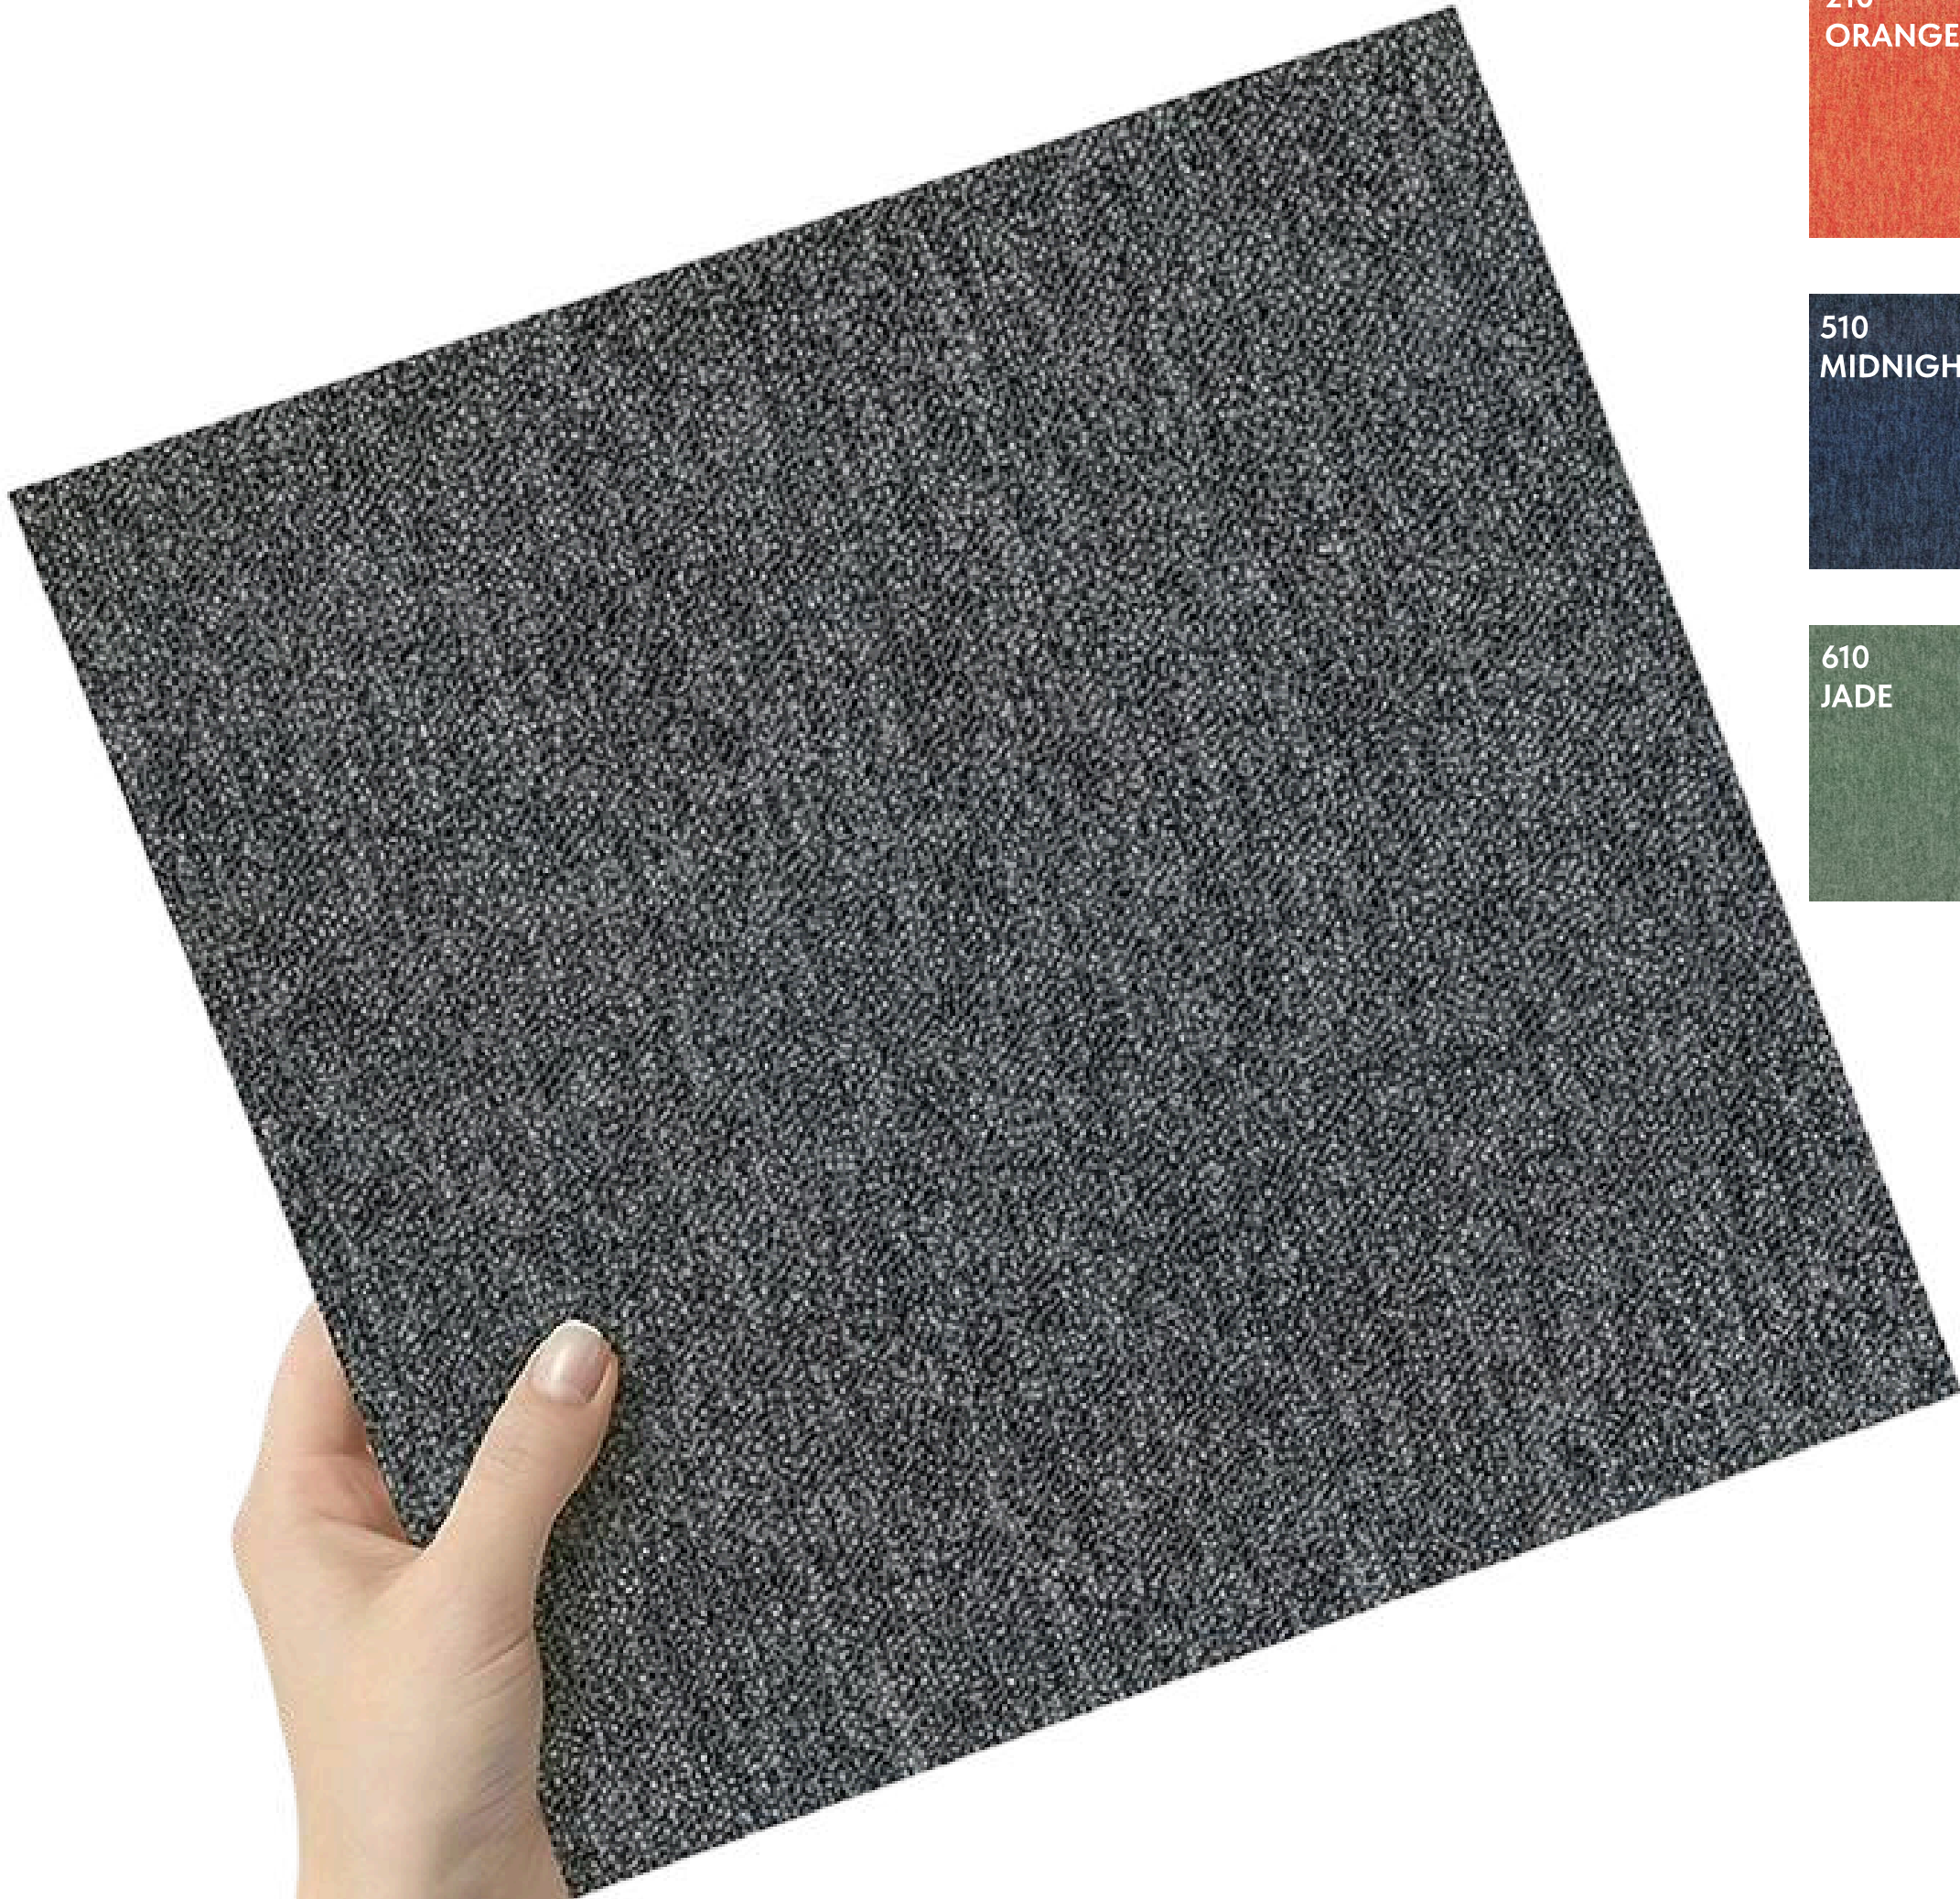

TRADITION

105 HEMP	110 LINEN	115 BIRCH	120 PEAT	205 MUSTARD
210 ORANGE	215 TERRA	305 RED	405 PINK	505 DENIM
510 MIDNIGHT	515 SAPPHIRE	520 OCEAN	525 TEAL	605 ICE
610 JADE	615 FOREST	620 GRASS	805 FOX	810 BARK
	905 ROCK	910 STONE	915 CLOUD	920 DUST
	925 FLINT	930 GRAY	940 ANTHRACITE	945 COAL
				950 BLACK

КОЛЛЕКЦИЯ TRADITION

- Плитка 50x50 см
- Сертификат пожарной безопасности
- 33 класс износостойкости
- Петлевой ворс
- Идеальная геометрия плитки
- Гибкость укладки
- Нить Aquafil
- 2,7 Высота ворса, мм
- Опционально: основа RELAX*
  *акустическая основа

В наличии

Под заказ