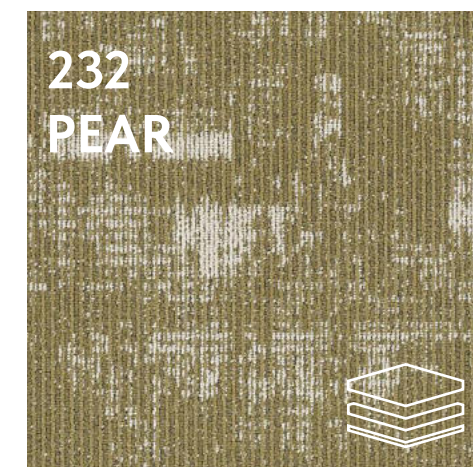

POSITIVE NEGATIVE

КОЛЛЕКЦИЯ POSITIVE NEGATIVE

4,3

Сертификат пожарной безопасности

33 класс износостойкости

100% полиамид Solution Dyed

Петлевой ворс

Битумная основа

Высота ворса, мм

Нить Aquafil

В наличии

Под заказ