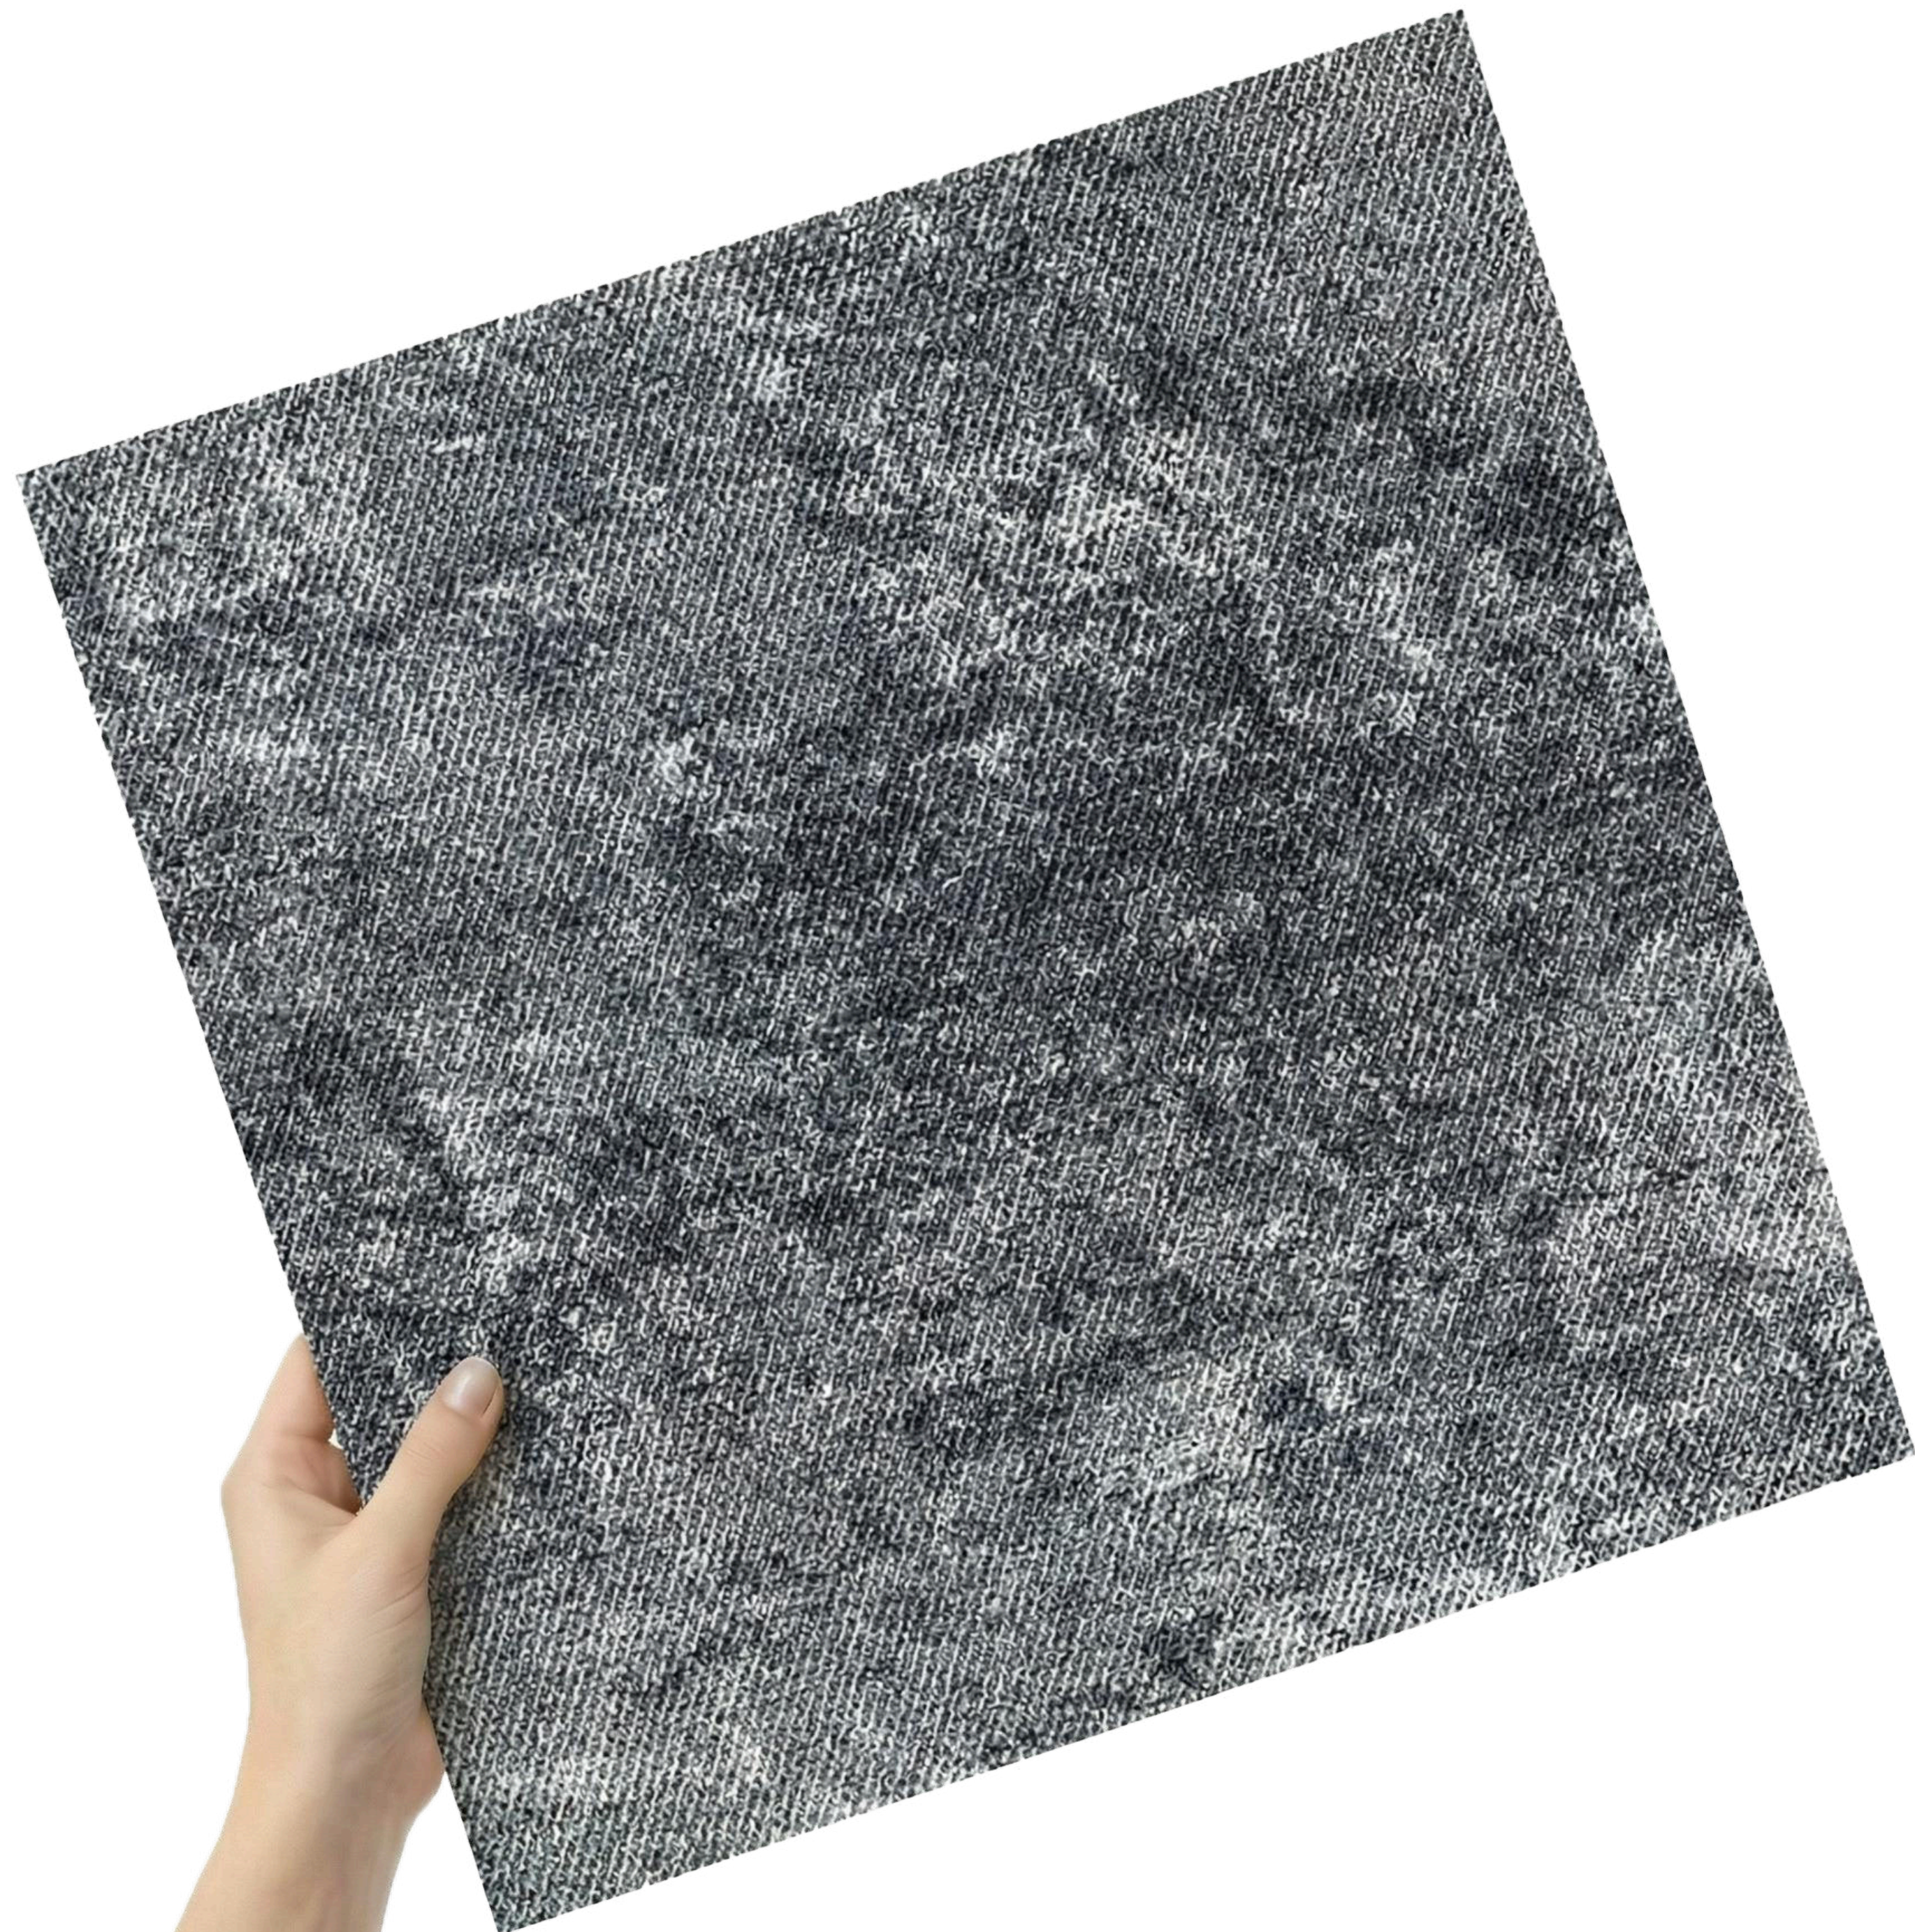

Плитка 50x50 см

Сертификат пожарной безопасности

33 класс износостойкости

Петлевой ворс

Chromojet печать

Нить Aquafil

2,3

Высота ворса, мм

Опционально:
основа RELAX*
*акустическая основа

В наличии

Под заказ

КОЛЛЕКЦИЯ **SENSITY**

503
DEEP SEA

602
PATINA

902
PIETRA GREY

903
GREY MARBLE