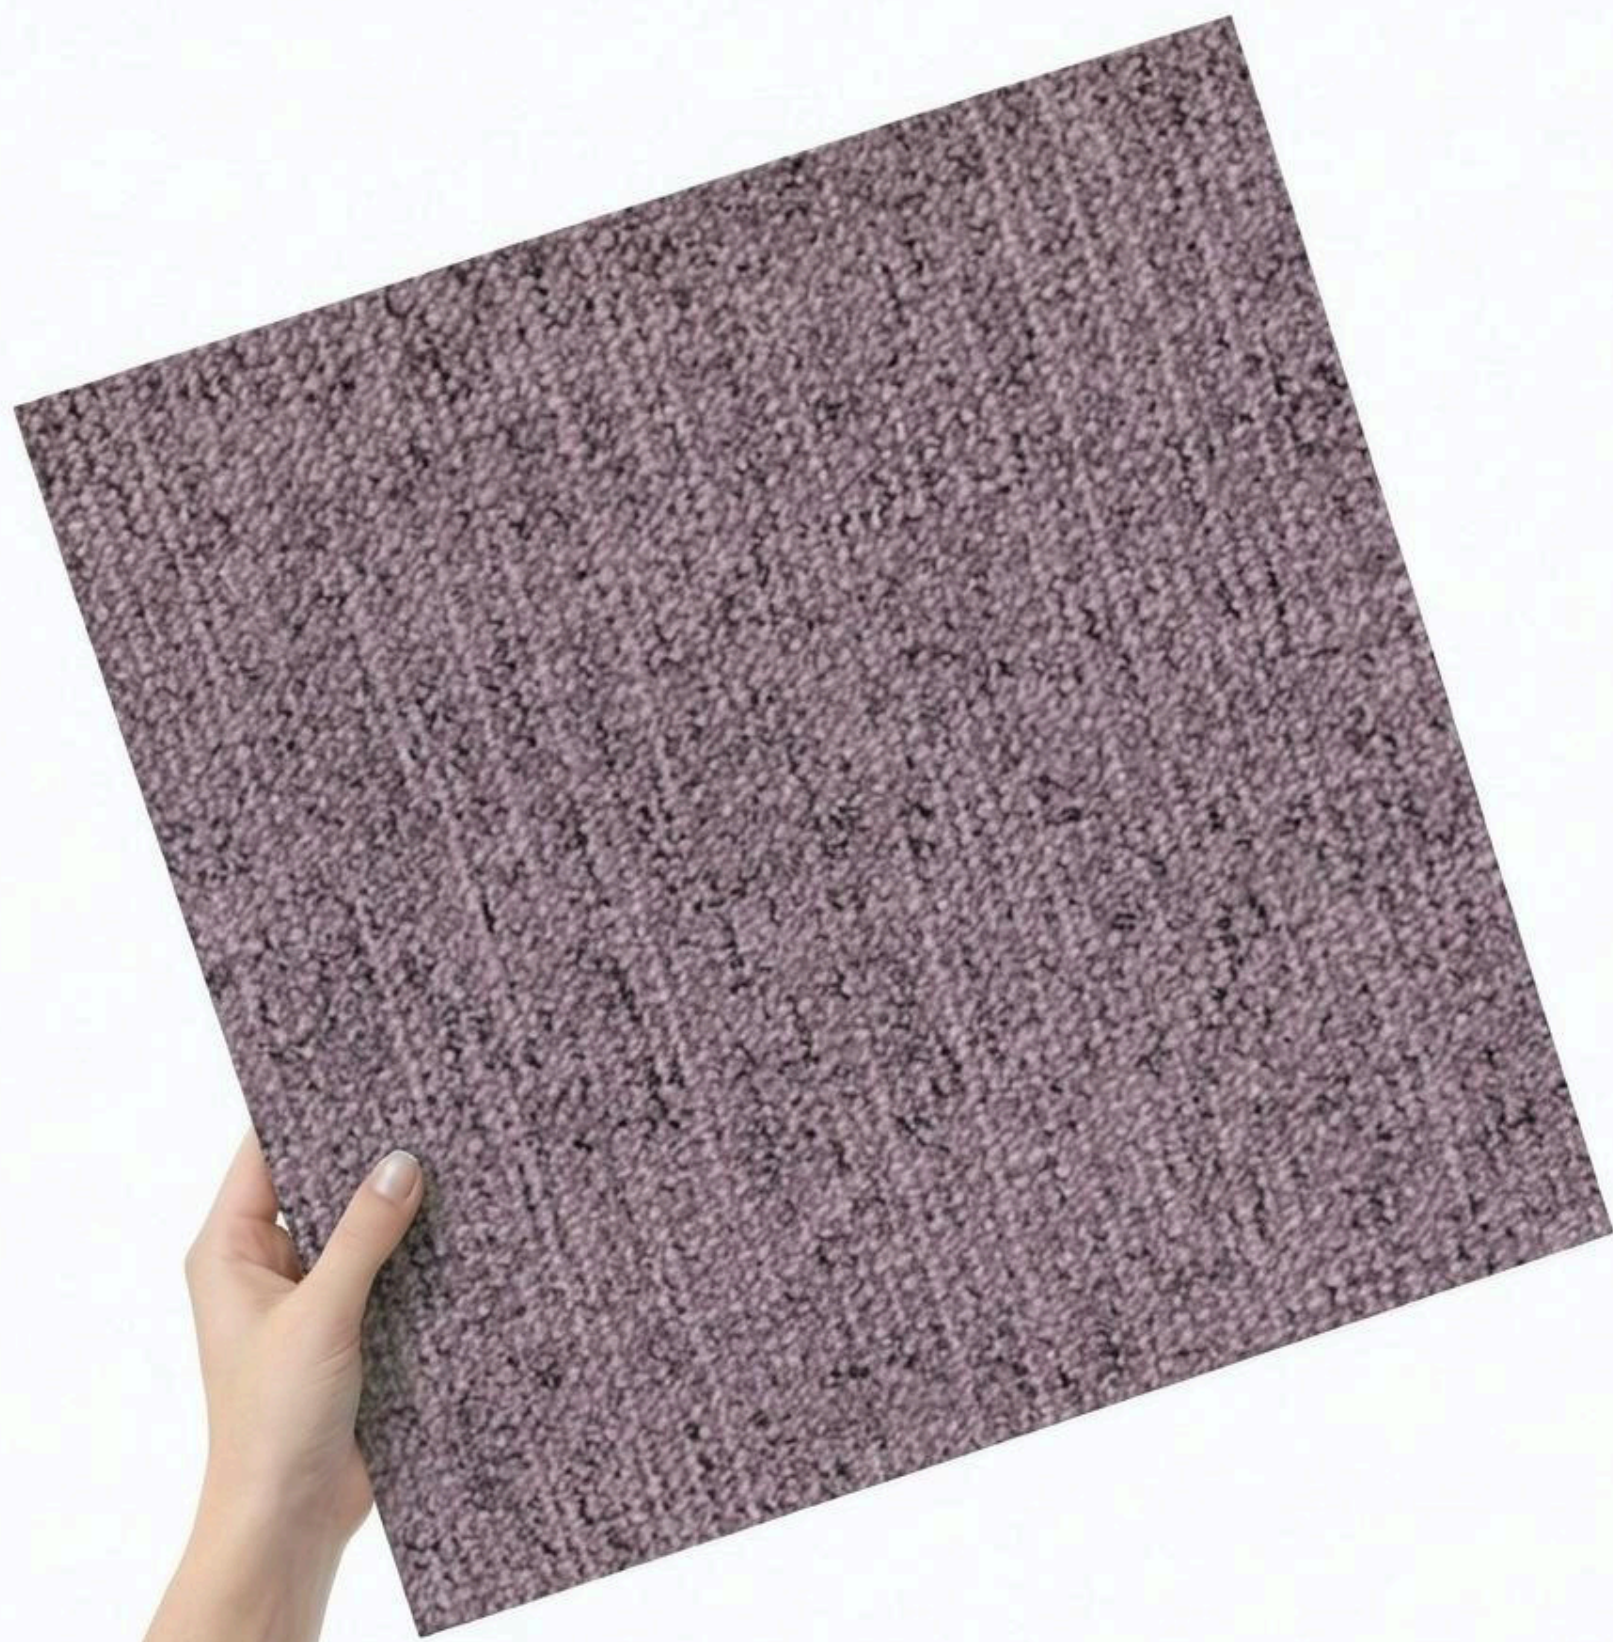

CANVAS

КОЛЛЕКЦИЯ CANVAS

Плитка 50x50 см

Сертификат пожарной безопасности

33 класс износостойкости

100% полиамид Solution Dyed

Петлевой ворс

Битумная основа

3,1

Высота ворса, мм

Нить Aquafil

В наличии

Под заказ