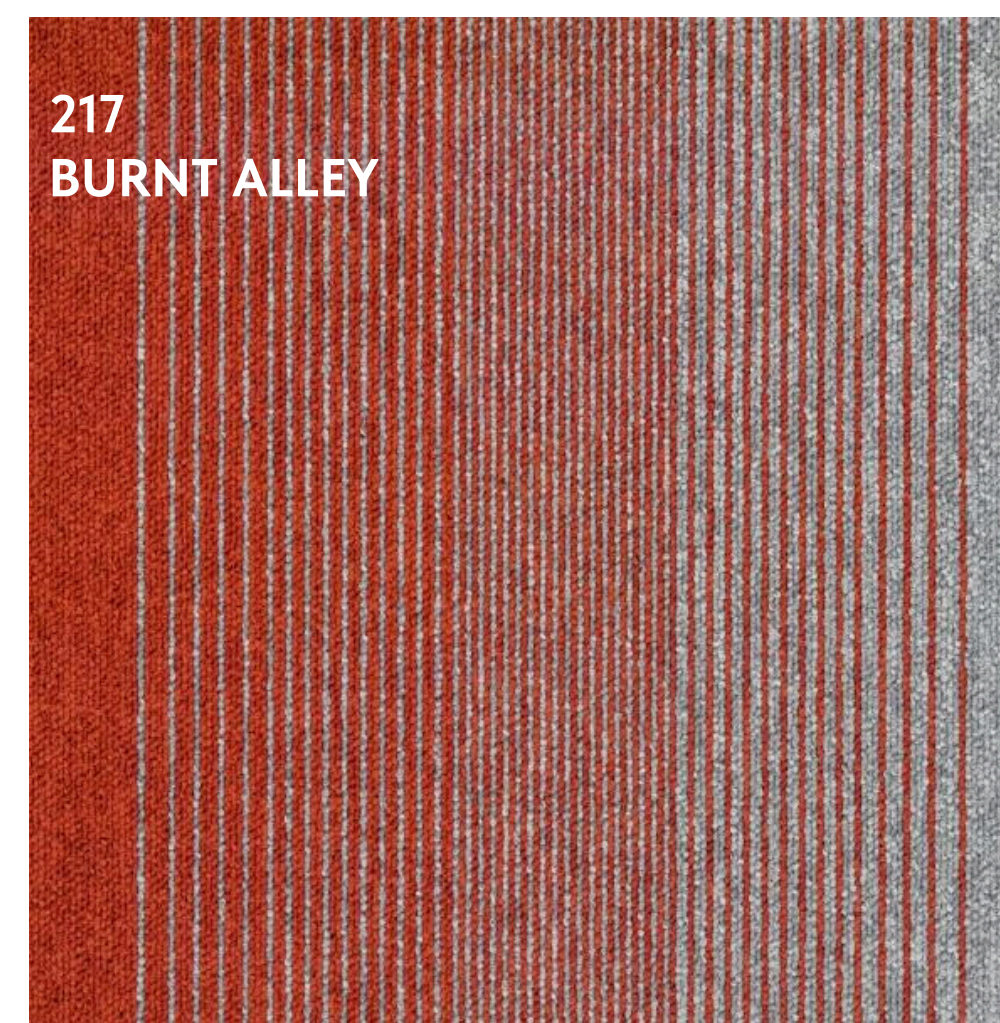

217
BURNT ALLEY