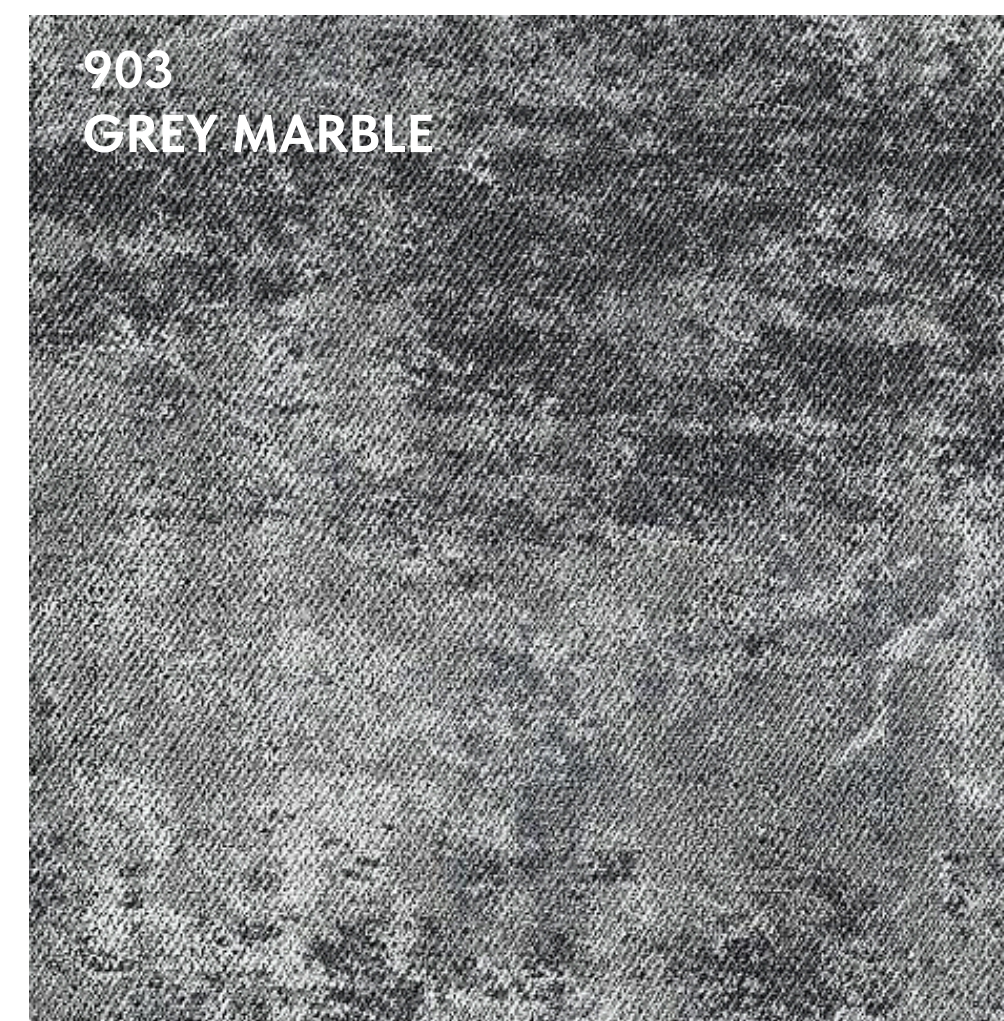

## КОЛЛЕКЦИЯ **SENSITY**

503  
DEEP SEA

602  
PATINA

902  
PIETRA GREY

903  
GREY MARBLE

903  
GREY MARBLE

650 г/м<sup>2</sup>

**2,3**