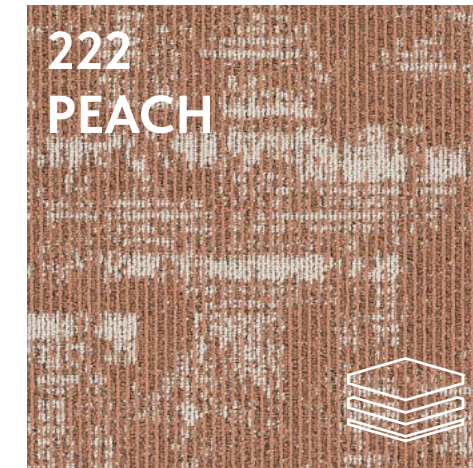

POSITIVE NEGATIVE

КОЛЛЕКЦИЯ POSITIVE NEGATIVE

4,3

Сертификат пожарной безопасности

33 класс износостойкости

100% полиамид Solution Dyed

Петлевой ворс

Битумная основа

Высота ворса, мм

Нить Aquafil

В наличии

Под заказ