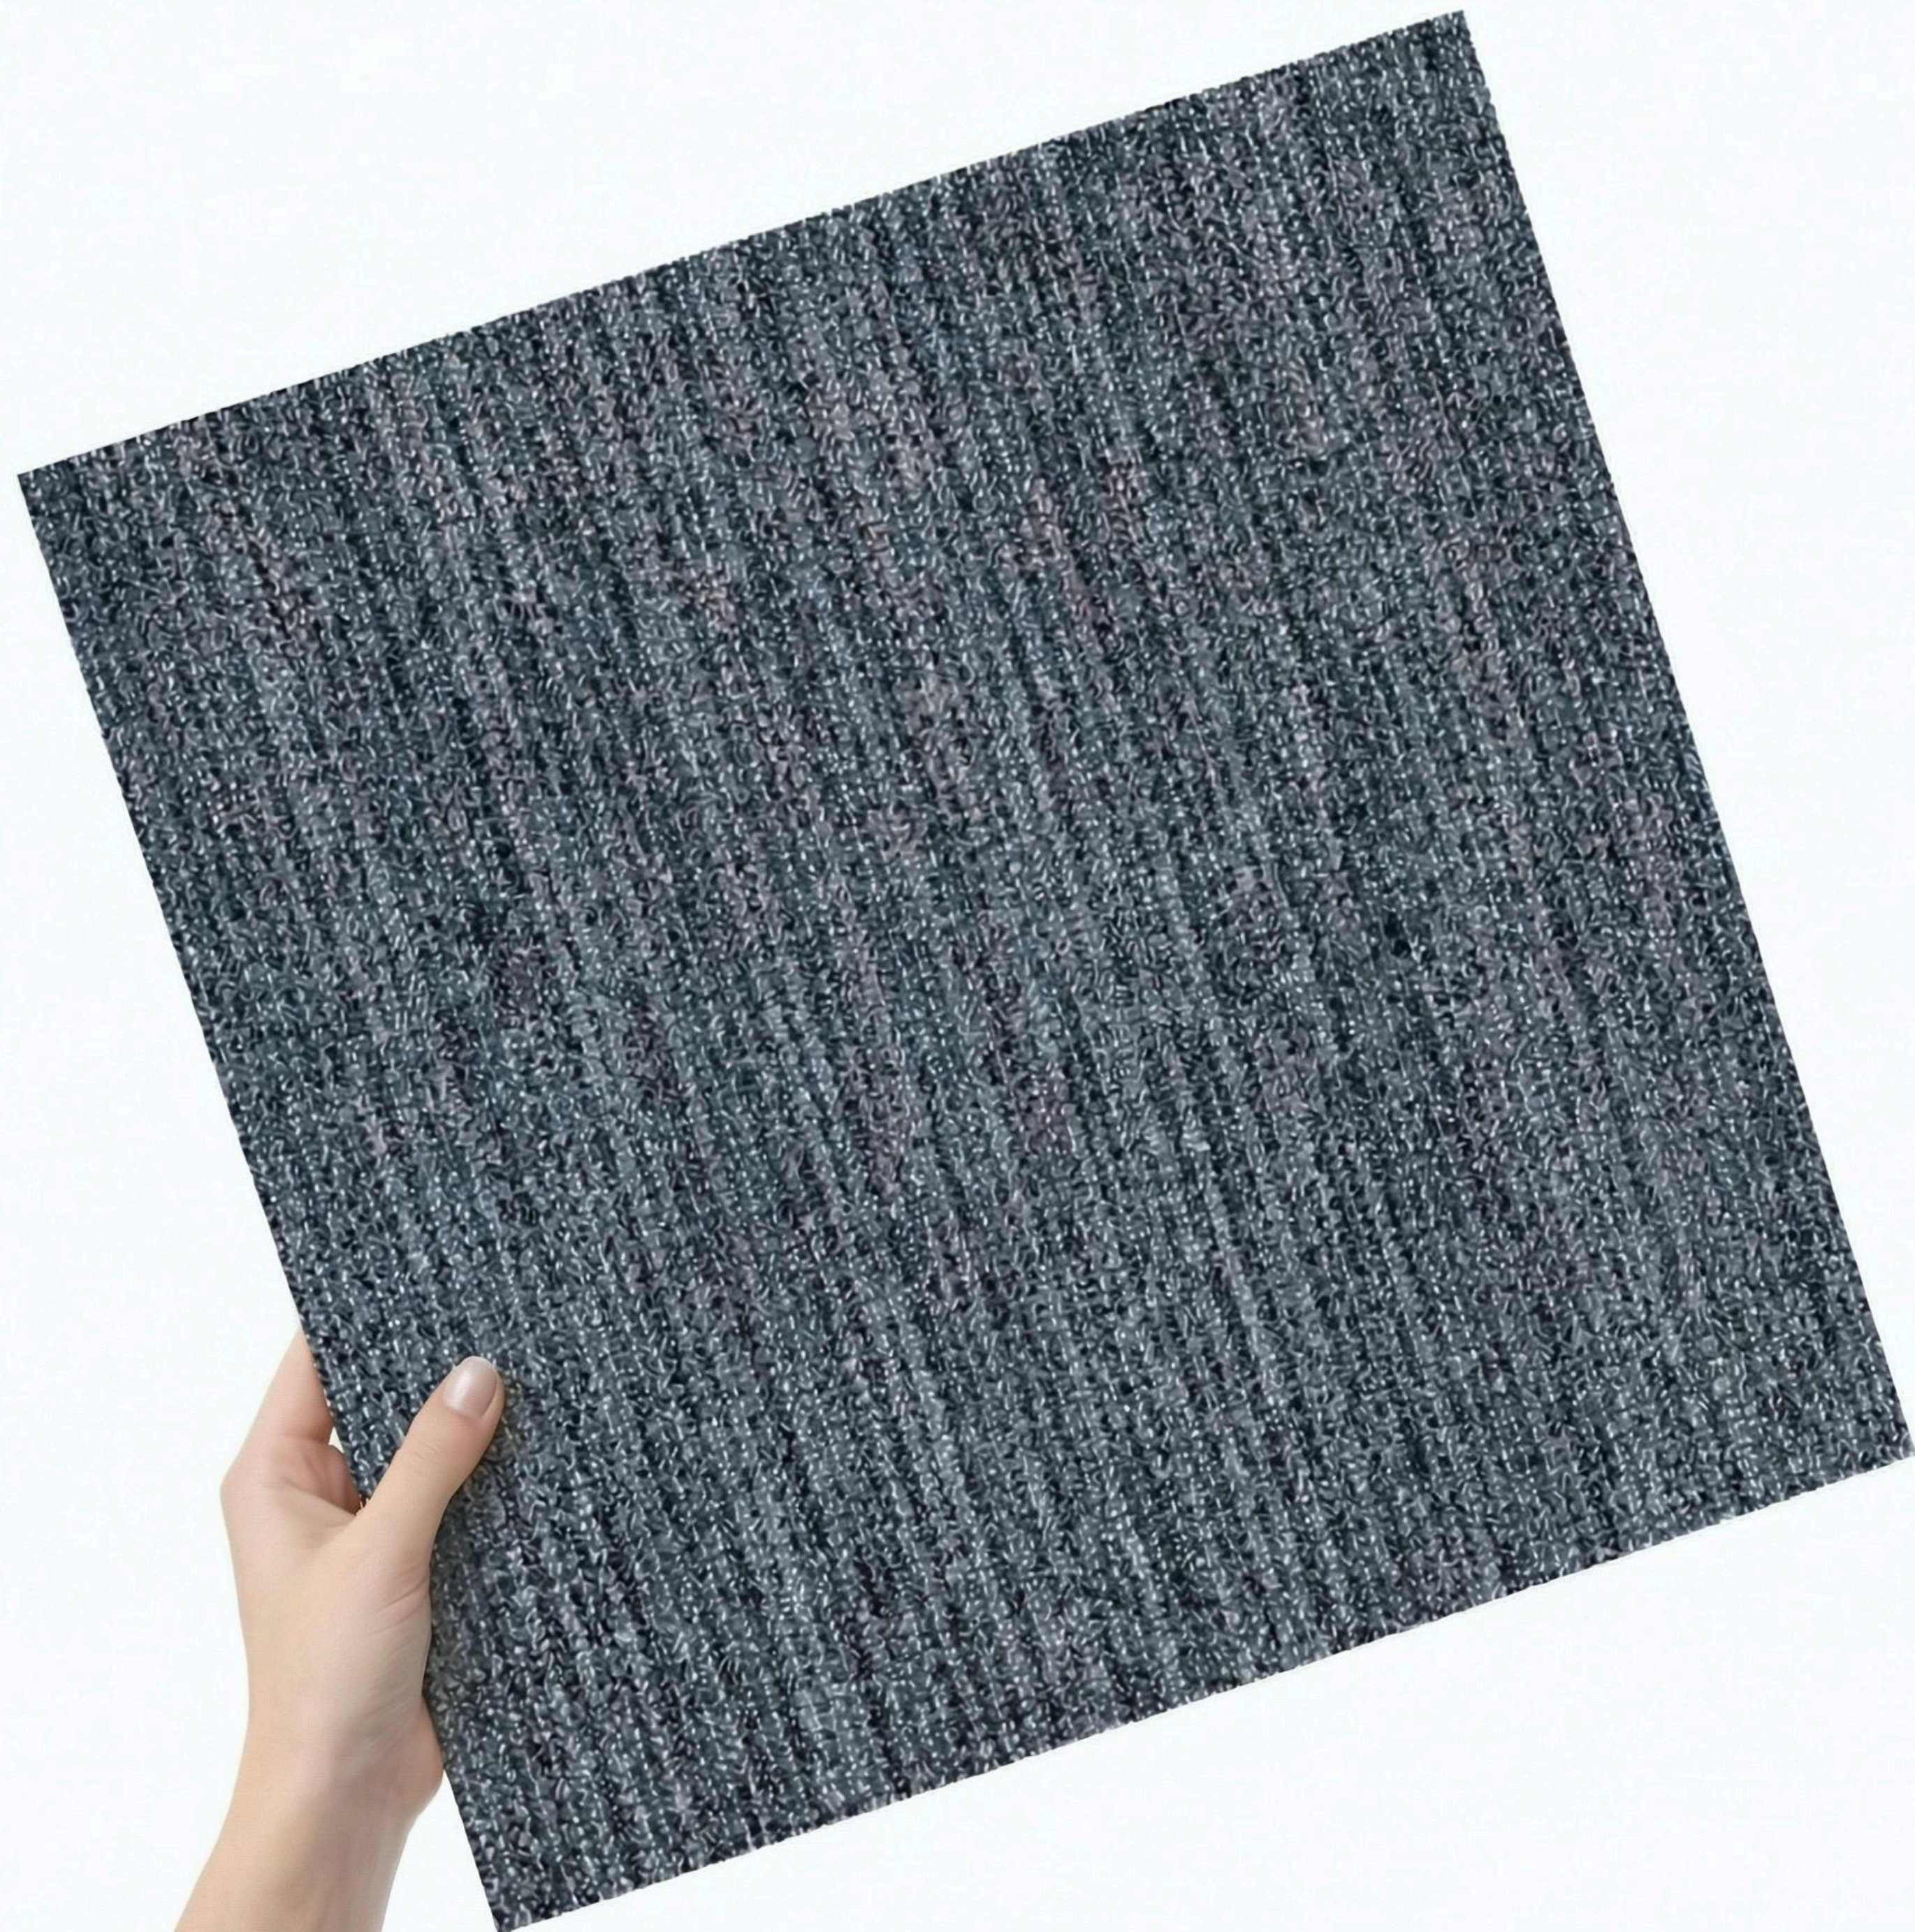

Плитка 50x50 см

Сертификат пожарной безопасности

33 класс износостойкости

Петлевой ворс

Идеальная геометрия плитки

Гибкость укладки

Нить Aquafil

2,7

Высота ворса, мм

Опционально:
основа RELAX*
*акустическая основа

В наличии

Под заказ

КОЛЛЕКЦИЯ RHYTHM