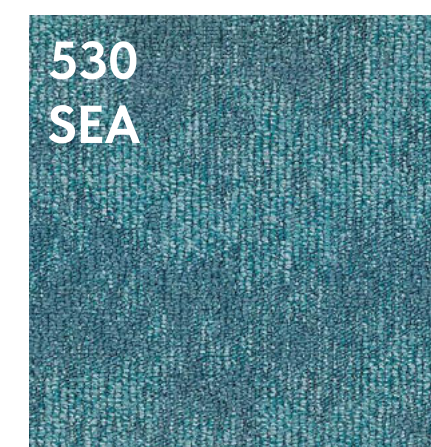

Посмотреть  
всю коллекцию:

**RENEGADE 617**

КОЛЛЕКЦИЯ В ИНТЕРЬЕРЕ

650 г/м<sup>2</sup>

**3,8**

Ворс, мм

**RENEGADE 530/921**

Посмотреть  
всю коллекцию: