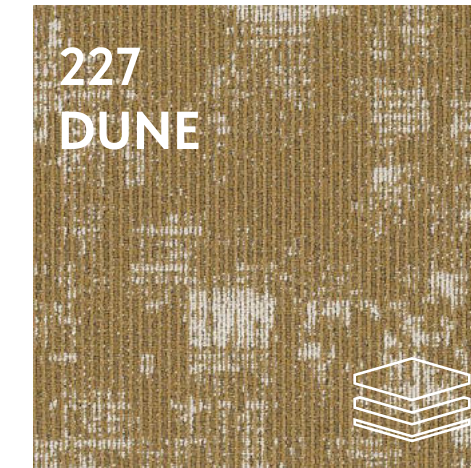

POSITIVE NEGATIVE

КОЛЛЕКЦИЯ POSITIVE NEGATIVE

4,3

Сертификат пожарной безопасности

33 класс износостойкости

100% полиамид Solution Dyed

Петлевой ворс

Битумная основа

Высота ворса, мм

Нить Aquafil

В наличии

Под заказ